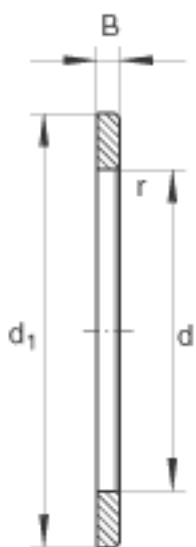

INA WS81104参数

尺寸	d	20	mm	-
	d ₁	35	mm	-
	B	2.75	mm	-
	r _{min}	0.3	mm	-
重量	m	11	g	质量

INA WS81104图片

参考资料:<http://www.sozhou.com/p/6b1f4914.html>