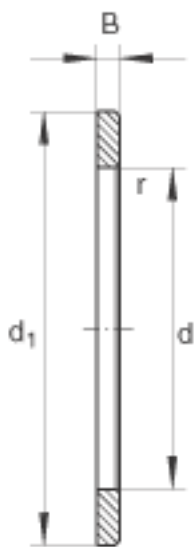

INA WS81208参数

尺寸	d	40	mm	-
	d ₁	68	mm	-
	B	5	mm	-
	r _{min}	1	mm	-
重量	m	84	g	质量

INA WS81208图片

参考资料:<http://www.sozhou.com/p/6ab5d44e.html>