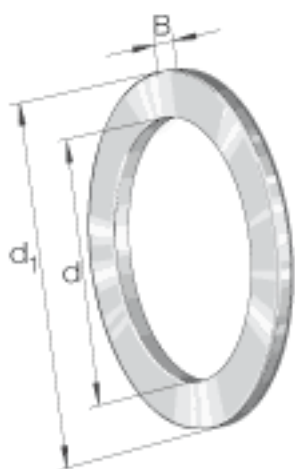

INA WS81208参数

尺寸	d	40	mm	-
	d ₁	68	mm	-
	B	5	mm	-
	r _{min}	1	mm	-
重量	m	84	g	质量

INA WS81208图片

参考资料:<http://www.sozhou.com/p/6ab5d44e.html>