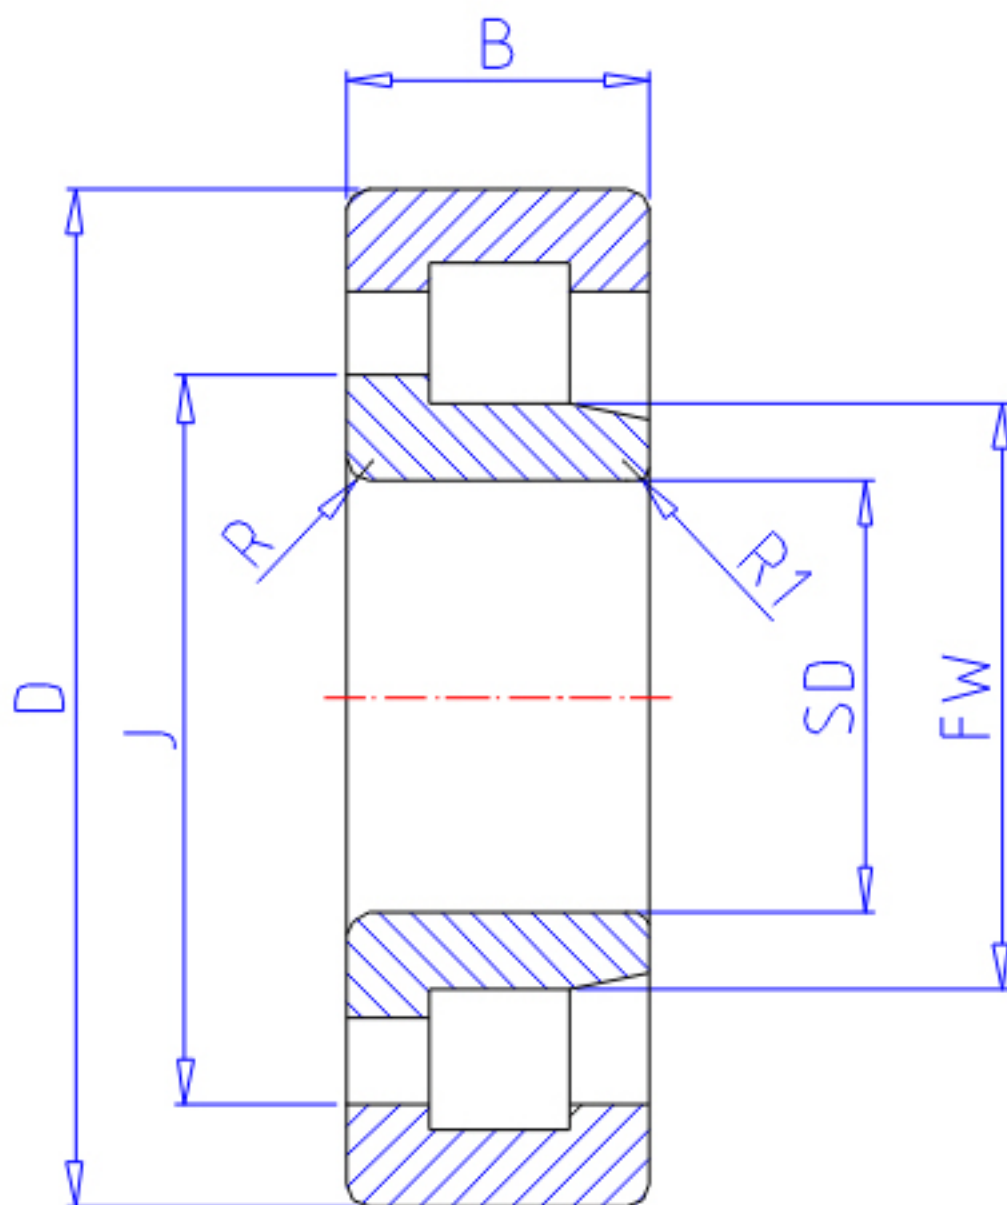

NTN NJ2232参数

主要尺寸	SD	160	mm	-
	D	290	mm	外径
	B	80	mm	宽度
	R	3.0	mm	(最小)
	R1	3.0	mm	(最小)
型号	ORDER	NJ2232		型号
基本额定载荷	CR	630000	N	动载荷
	COR	940000	N	静载荷
	CRF	64 500	kgf	动载荷
	CORF	96 000	kgf	静载荷
极限转速	LSG	2 100	r/min	脂润滑
	LSO	2 400	r/min	油润滑
尺寸	FW	195.0	mm	-
	EW	255.0	mm	-
	J	207.0	mm	-
重量	MASS	22000	g	重量
安装尺寸	DA1	173	mm	(最小)
	DB1	173	mm	(最小)
	DC	192	mm	(最大)
	DD	197	mm	(最小)
	DE	210	mm	(最小)
	DA	277	mm	(最大)
	DB2	277	mm	(最大)
	DB3	259	mm	(最小)
	RAS	2.5	mm	(最大)
	R1AS	2.5	mm	(最大)

NTN NJ2232图片

参考资料:<http://www.sozhou.com/p/6a1a33e7.html>