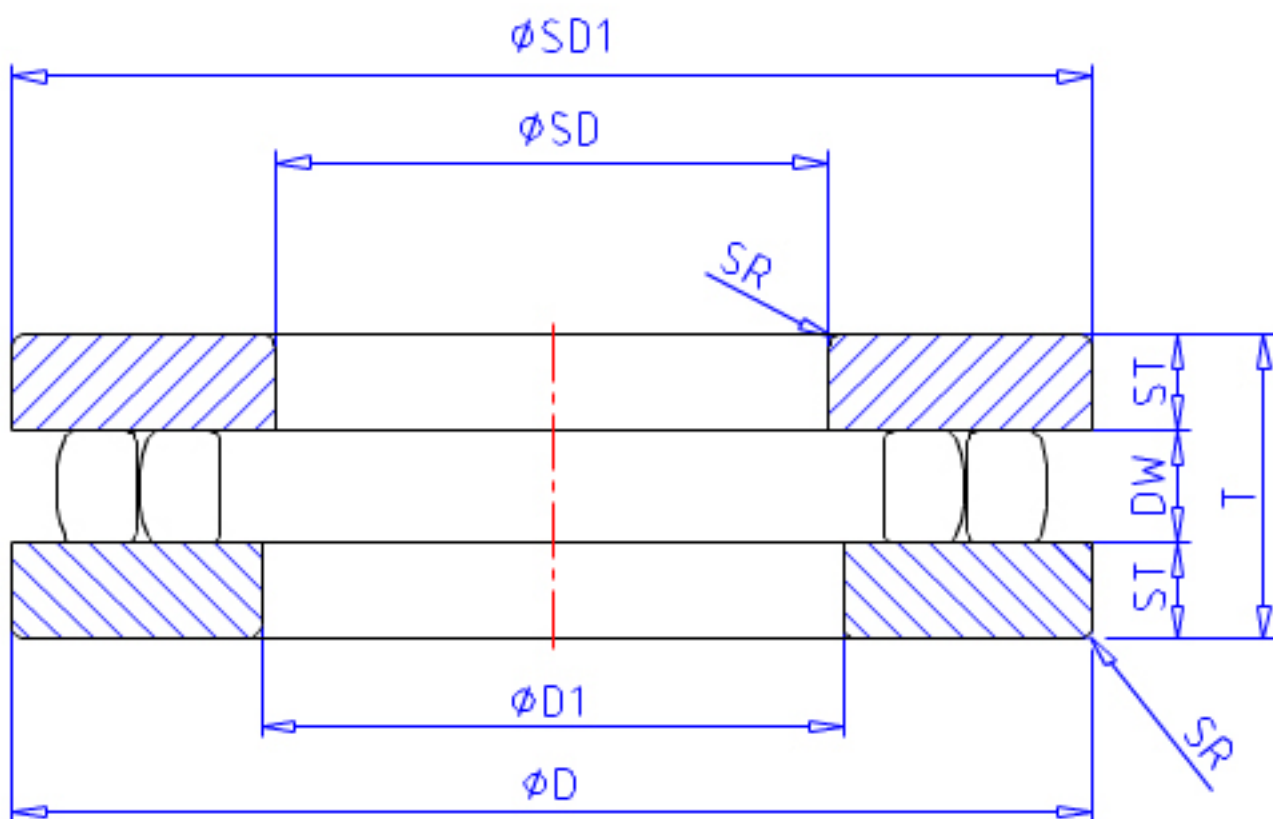

参考资料:<http://www.sozhou.com/p/69e74ce5.html>