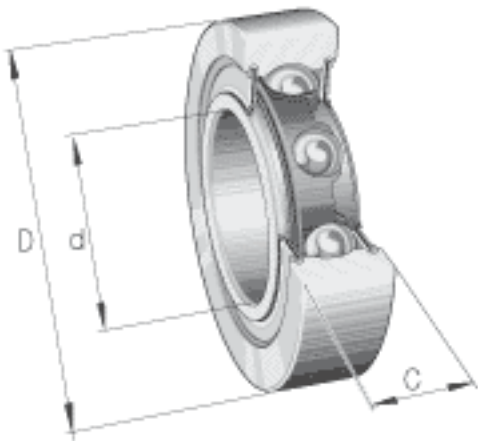

INA LR207-X-2RS参数

尺寸	d	35	mm	-
	D	80	mm	-
	C	17	mm	-
	d₂	42.4	mm	-
	r_{min}	1.1	mm	-
重量	m	400	g	质量
基本额定载荷	C_{r w}	20400	N	滚轮的有效额定动载荷 (径向)
	C_{0r w}	12100	N	滚轮的有效额定静载荷 (径向)
疲劳极限载荷	C_{ur w}	640	N	疲劳极限载荷
说明				圆柱形外表面滚轮
极限转速	n_{D G}	4500	r/min	转速 (脂润滑下连续运转)

INA LR207-X-2RS图片

参考资料:<http://www.sozhou.com/p/69a3210f.html>