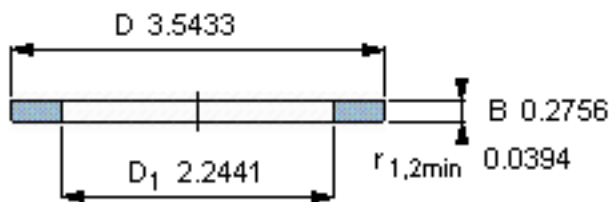

SKF GS 81211参数

尺寸	d	55	mm	-
	D	90	mm	-
	B	7	mm	-
	d ₁	-	mm	-
	D ₁	57	mm	-
	r ₁ 、r _{1.2}	1	mm	-
重量	重量	220	g	-
型号	型号	GS 81211	-	-

SKF GS 81211图片

轴承座垫圈

轴承座垫圈

参考资料:<http://www.sozhou.com/p/68640918.html>