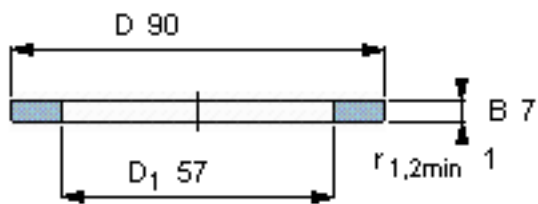

SKF GS 81211参数

尺寸	d	55	mm	-
	D	90	mm	-
	B	7	mm	-
	d ₁	-	mm	-
	D ₁	57	mm	-
	r ₁ 、r _{1.2}	1	mm	-
重量	重量	220	g	-
型号	型号	GS 81211	-	-

SKF GS 81211图片

轴承座垫圈

轴承座垫圈

参考资料:<http://www.sozhou.com/p/68640918.html>