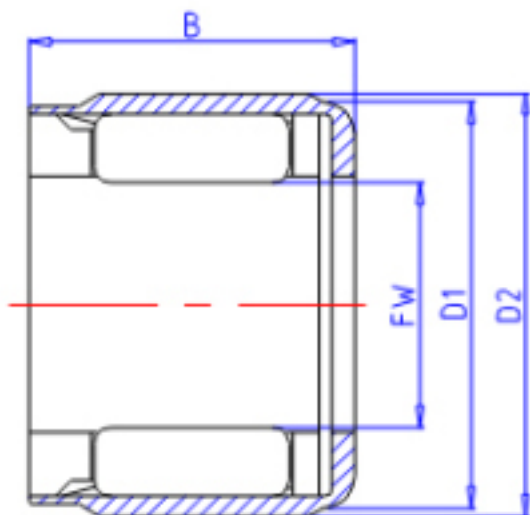

KOYO EWC0809A参数

主要尺寸	FW	8	mm	内径
	D1	12.0	mm	-
	D2	12.4	mm	-
	B	9	mm	宽度
型号	ORDER	EWC0809A		型号
扭矩容量	TC	0.49	N. m	-

KOYO EWC0809A图片

参考资料:<http://www.sozhou.com/p/67e57ca0.html>