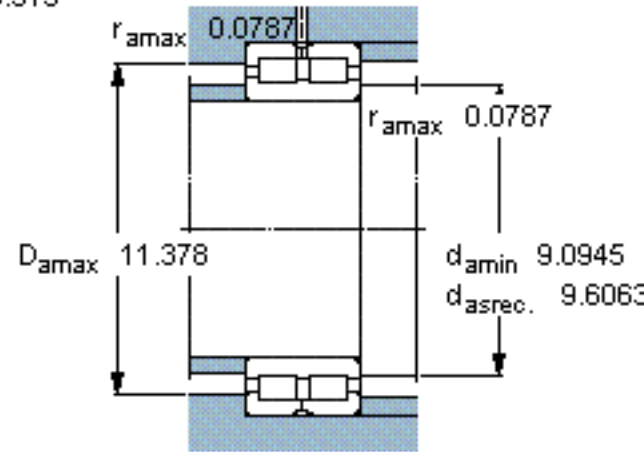

计算系数

k_r 0,25