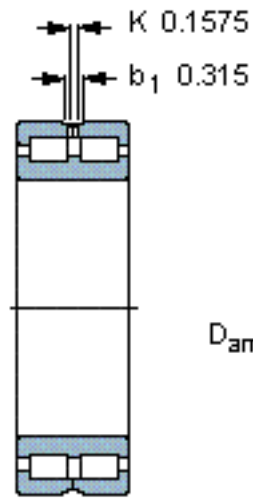

计算系数

k_r 0,25