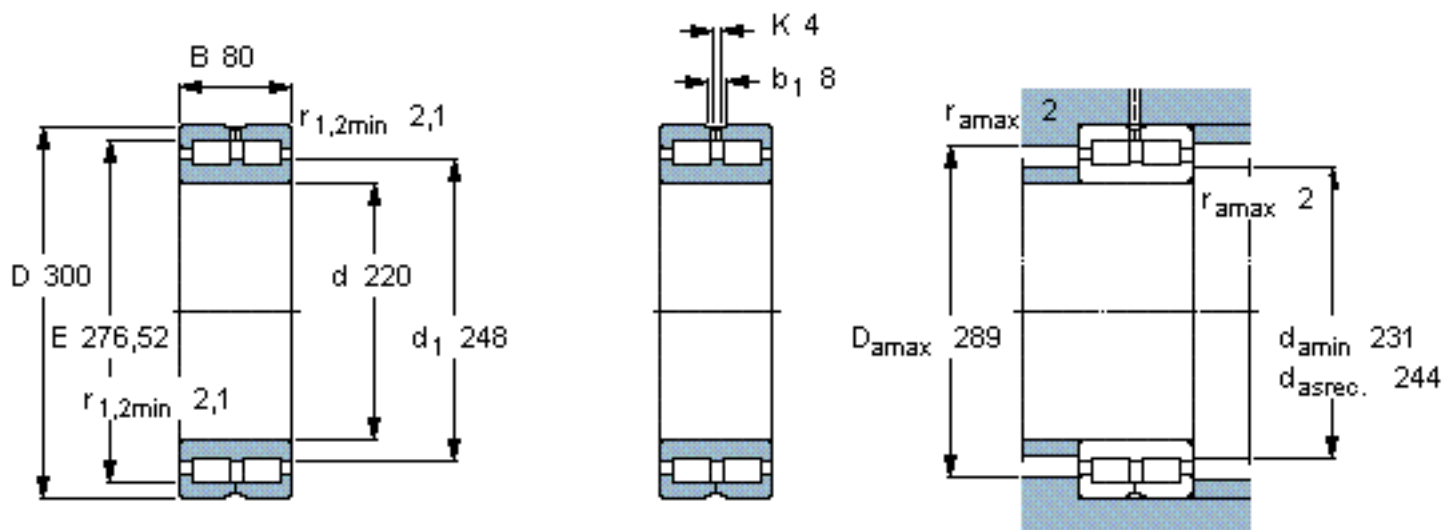

SKF NNC 4944 CV参数

主要尺寸	d	220	mm	-
	D	300	mm	-
	B	80	mm	-
基本额定载荷	C	737000	N	动载荷
	C_0	1600000	N	静载荷
疲劳载荷极限	P_u	160000	N	-
额定转速	参考转速	950	r/min	-
	极限转速	1200	r/min	-
重量	重量	17200	g	-
型号	型号	NNC 4944 CV	-	-

SKF NNC 4944 CV图片