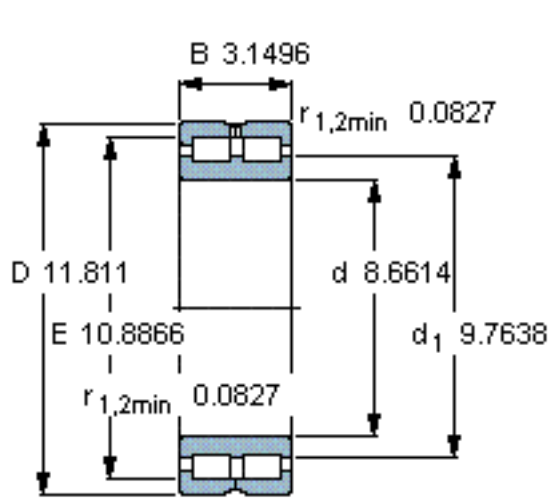

计算系数

k_r 0,25