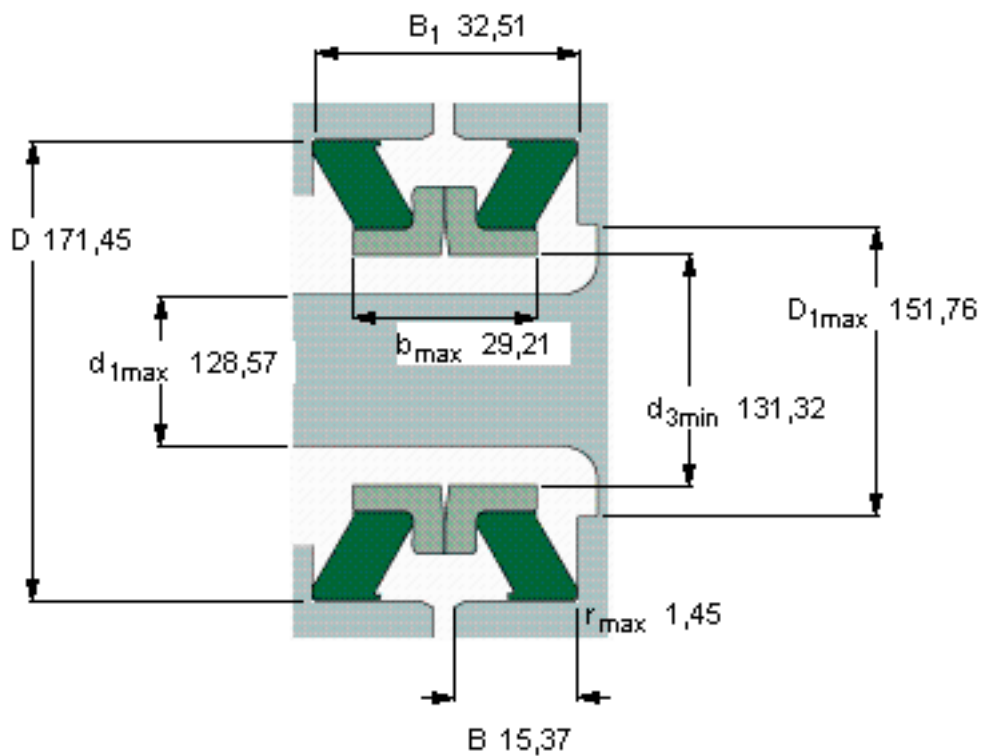

SKF 50655参数

主要尺寸	D_1 最大	128.57	mm	-
	D	171.45	mm	-
	B_1	32.51	mm	-
	d_3 最小	131.32	mm	-
	B	15.37	mm	-
型号	型号	50655	-	-

SKF 50655图片

参考资料:<http://www.sozhou.com/p/672d2533.html>