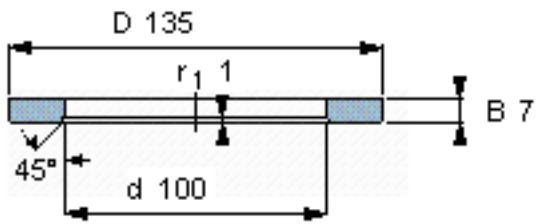

SKF LS 100135参数

尺寸	d	100	mm	-
	D	135	mm	-
	B	7	mm	-
	d <sub>1</sub>	-	mm	-
	D <sub>1</sub>	-	mm	-
	r <sub>1</sub> 、r <sub>1.2</sub>	1	mm	-
重量	重量	350	g	-
型号	型号	LS 100135	-	-

SKF LS 100135图片

滚道圈

滚道圈

参考资料:<http://www.sozhou.com/p/66c34b2a.html>