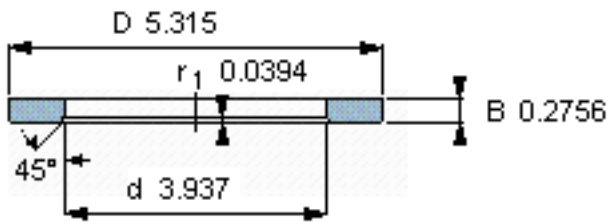

SKF LS 100135参数

尺寸	d	100	mm	-
	D	135	mm	-
	B	7	mm	-
	d <sub>1</sub>	-	mm	-
	D <sub>1</sub>	-	mm	-
	r <sub>1</sub> 、r <sub>1.2</sub>	1	mm	-
重量	重量	350	g	-
型号	型号	LS 100135	-	-

SKF LS 100135图片

滚道圈

滚道圈

参考资料:<http://www.sozhou.com/p/66c34b2a.html>