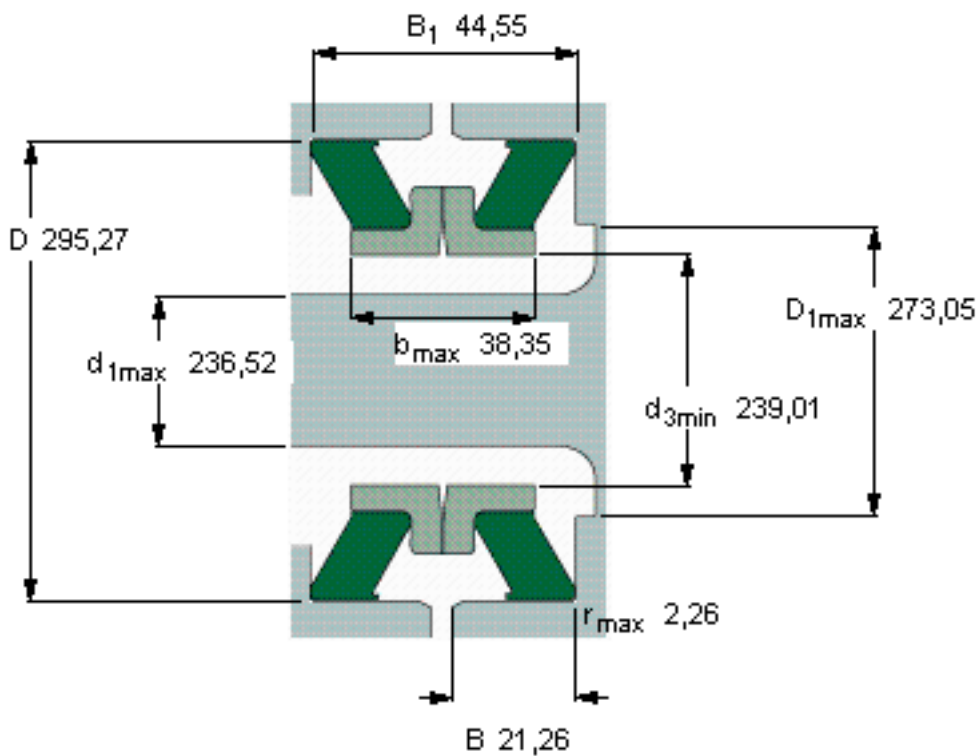

SKF 93125参数

主要尺寸	$D_1$ 最大	236.52	mm	-
	D	295.27	mm	-
	$B_1$	44.55	mm	-
	$d_3$ 最小	239.01	mm	-
	B	21.26	mm	-
型号	型号	93125	-	-

SKF 93125图片

参考资料:<http://www.sozhou.com/p/66860f09.html>