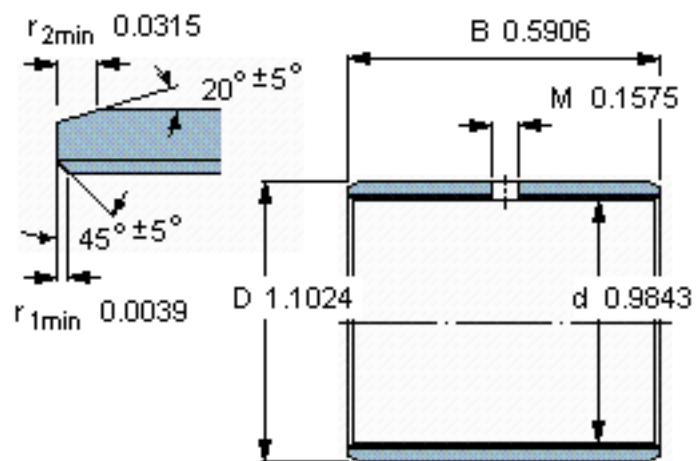

SKF PCM 252815 M参数

主要尺寸	d	25	mm	-
	D	28	mm	-
	B	15	mm	-
基本额定载荷	C	42500	N	动载荷
	C_0	88000	N	静载荷
重量	重量	12	g	-
型号	型号	PCM 252815 M	-	-

SKF PCM 252815 M图片

特定负荷系数
材料常数

K 120
 K_M 1900

参考资料: <http://www.sozhou.com/p/65919abf.html>

特定负荷系数
 材料常数

K 120
 $K_M 1900$