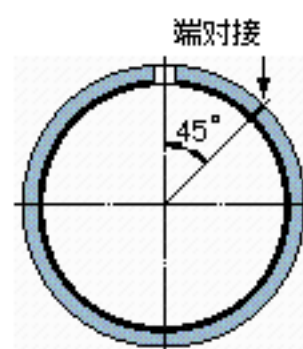

SKF PCM 252815 M参数

主要尺寸	d	25	mm	-
	D	28	mm	-
	B	15	mm	-
基本额定载荷	C	42500	N	动载荷
	C_0	88000	N	静载荷
重量	重量	12	g	-
型号	型号	PCM 252815 M	-	-

SKF PCM 252815 M图片

特定负荷系数
材料常数

K 120
 K_M 1900

参考资料: <http://www.sozhou.com/p/65919abf.html>