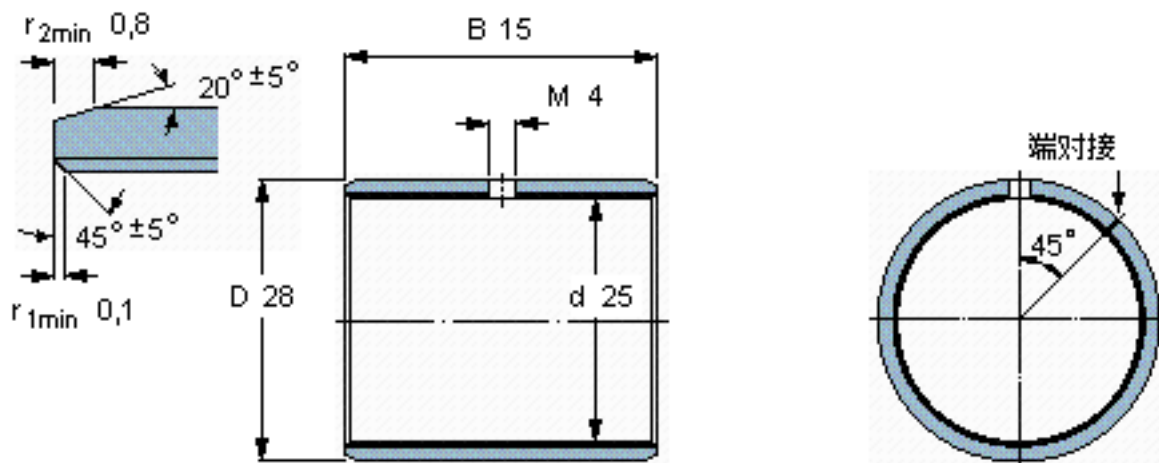

SKF PCM 252815 M参数

主要尺寸	d	25	mm	-
	D	28	mm	-
	B	15	mm	-
基本额定载荷	C	42500	N	动载荷
	C_0	88000	N	静载荷
重量	重量	12	g	-
型号	型号	PCM 252815 M	-	-

SKF PCM 252815 M图片

特定负荷系数
材料常数

K 120
 K_M 1900

参考资料: <http://www.sozhou.com/p/65919abf.html>