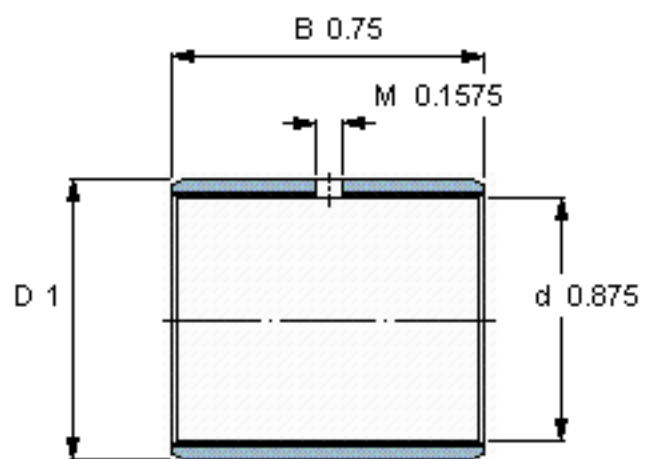

SKF PCZ 1412 M参数

主要尺寸	d	22.225	mm	-
	D	25.4	mm	-
	B	19.05	mm	-
基本额定载荷	C	49000	N	动载荷
	C_0	102000	N	静载荷
重量	重量	15	g	-
型号	型号	PCZ 1412 M	-	-

SKF PCZ 1412 M图片

特定负荷系数
材料常数

K 120
 K_M 1900

参考资料:<http://www.sozhou.com/p/658c14e4.html>