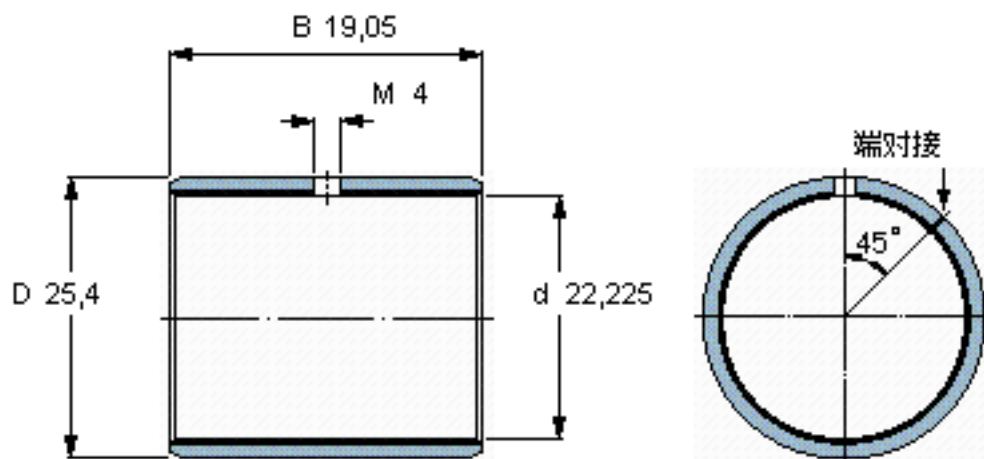

SKF PCZ 1412 M参数

主要尺寸	d	22.225	mm	-
	D	25.4	mm	-
	B	19.05	mm	-
基本额定载荷	C	49000	N	动载荷
	C_0	102000	N	静载荷
重量	重量	15	g	-
型号	型号	PCZ 1412 M	-	-

SKF PCZ 1412 M图片

特定负荷系数
材料常数

K 120
 K_M 1900

参考资料:<http://www.sozhou.com/p/658c14e4.html>