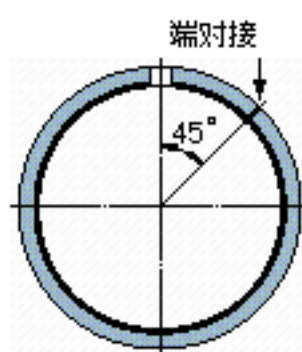

SKF PCZ 1412 M参数

主要尺寸	d	22.225	mm	-
	D	25.4	mm	-
	B	19.05	mm	-
基本额定载荷	C	49000	N	动载荷
	C_0	102000	N	静载荷
重量	重量	15	g	-
型号	型号	PCZ 1412 M	-	-

SKF PCZ 1412 M图片

特定负荷系数
材料常数

K 120
 K_M 1900

参考资料:<http://www.sozhou.com/p/658c14e4.html>