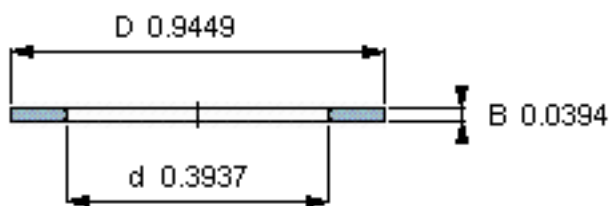

推力圈

推力圈

参考资料:<http://www.sozhou.com/p/656a742e.html>