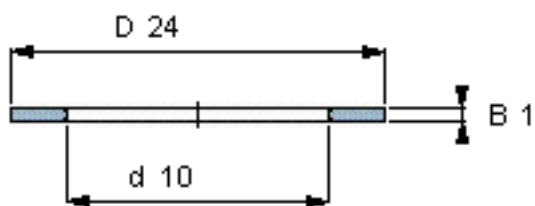

SKF AS 1024参数

尺寸	d	10	mm	-
	D	24	mm	-
	B	1	mm	-
	d_1	-	mm	-
	D_1	-	mm	-
	$r_1, r_{1.2}$	-	mm	-
重量	重量	3	g	-
型号	型号	AS 1024	-	-

SKF AS 1024图片