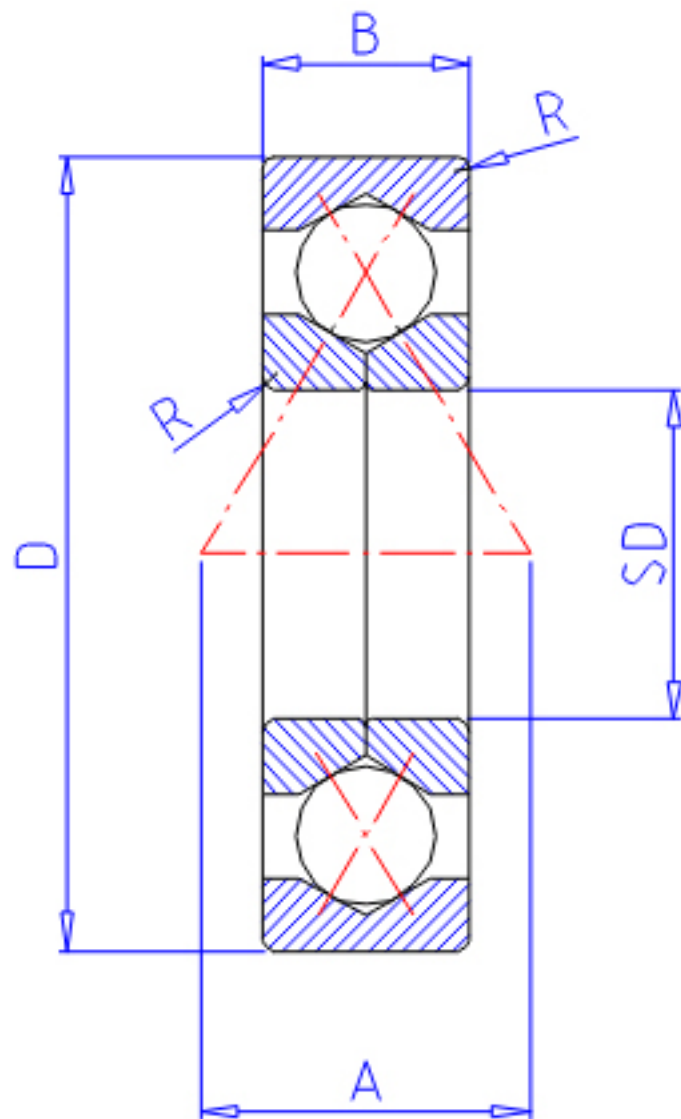

参考资料:<http://www.sozhou.com/p/65032dbe.html>