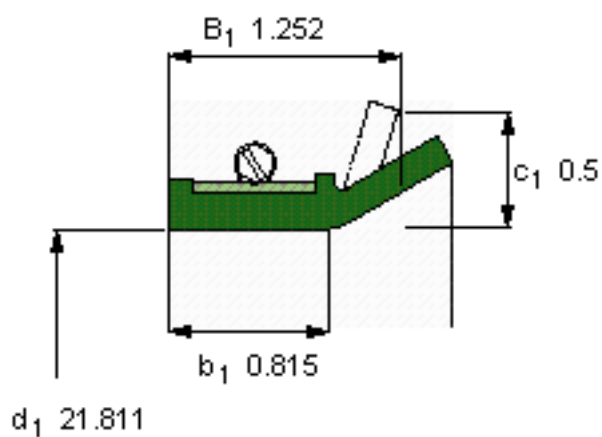

SKF 524210参数

主要尺寸	d_1	554	mm	-
	B_1	31.8	mm	-
	b_1	20.7	mm	-
说明	设计	CT1	-	-
	密封唇材料	R	-	-
	型号	524210	-	-
	美国图纸编号	524210	-	-

SKF 524210图片

参考资料:<http://www.sozhou.com/p/64f10d04.html>