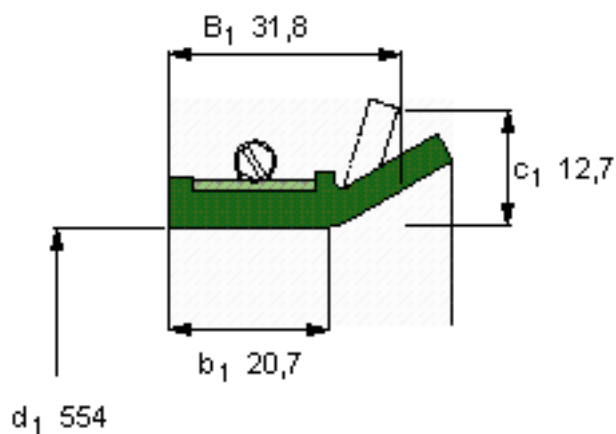

SKF 524210参数

主要尺寸	d_1	554	mm	-
	B_1	31.8	mm	-
	b_1	20.7	mm	-
说明	设计	CT1	-	-
	密封唇材料	R	-	-
	型号	524210	-	-
	美国图纸编号	524210	-	-

SKF 524210图片

参考资料:<http://www.sozhou.com/p/64f10d04.html>