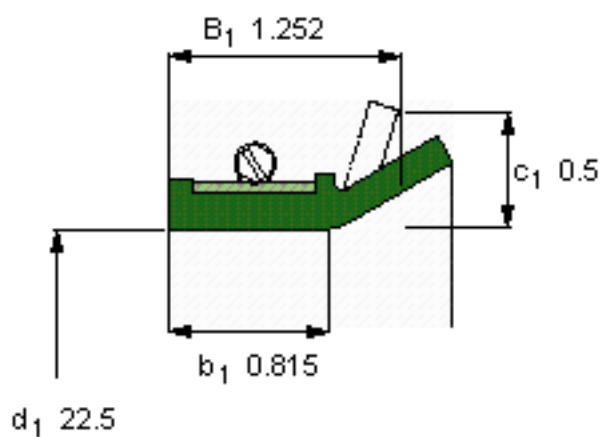

SKF 524212参数

主要尺寸	d_1	571.5	mm	-
	B_1	31.8	mm	-
	b_1	20.7	mm	-
说明	设计	CT1	-	-
	密封唇材料	R	-	-
	型号	524212	-	-
	美国图纸编号	524212	-	-

SKF 524212图片

参考资料:<http://www.sozhou.com/p/6456b5ee.html>