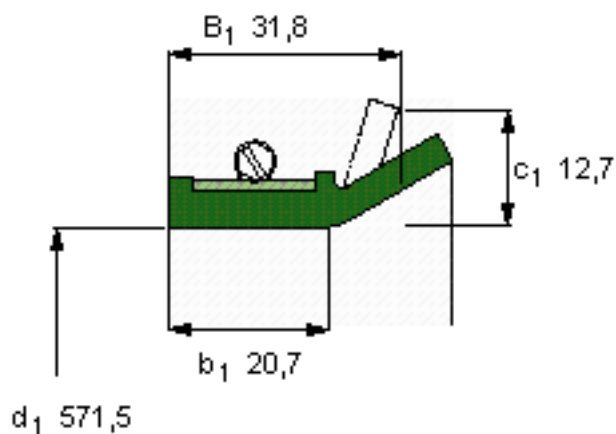

SKF 524212参数

主要尺寸	d_1	571.5	mm	-
	B_1	31.8	mm	-
	b_1	20.7	mm	-
说明	设计	CT1	-	-
	密封唇材料	R	-	-
	型号	524212	-	-
	美国图纸编号	524212	-	-

SKF 524212图片

参考资料:<http://www.sozhou.com/p/6456b5ee.html>