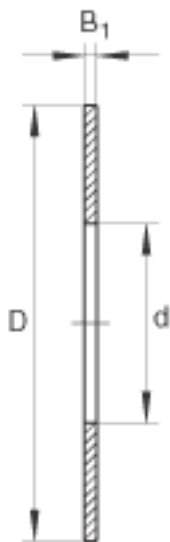

INA TWD4458参数

尺寸	d	69.85	mm	-
	D	92.075	mm	-
	B ₁	3.2	mm	-
重量	m	71	g	质量

INA TWD4458图片

参考资料:<http://www.sozhou.com/p/64149348.html>