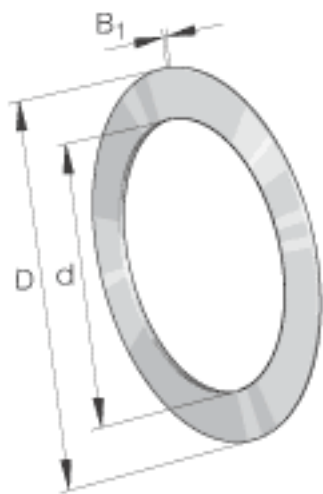

INA TWD4458参数

尺寸	d	69.85	mm	-
	D	92.075	mm	-
	B ₁	3.2	mm	-
重量	m	71	g	质量

INA TWD4458图片

参考资料:<http://www.sozhou.com/p/64149348.html>