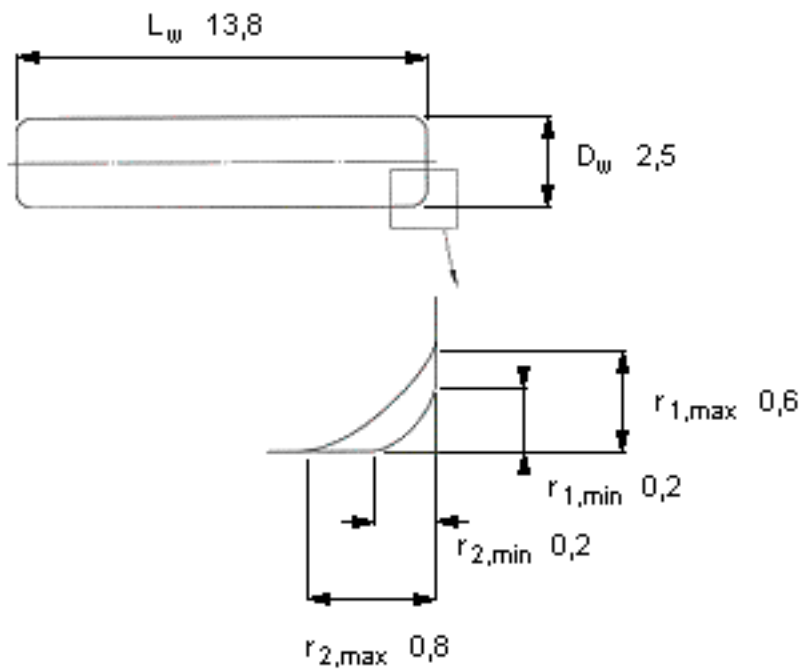

SKF RN-2.5x13.8 BF/G2参数

主要尺寸	D_w	2.5	mm	-
	L_w	13.8		-
	最小	0.2	mm	-
	最大	0.6	mm	-
	最大	0.8	mm	-
重量	重量	530	g	-
型号	型号	RN-2.5x13.8 BF/G2		-

SKF RN-2.5x13.8 BF/G2图片

参考资料:<http://www.sozhou.com/p/63fb450b.html>