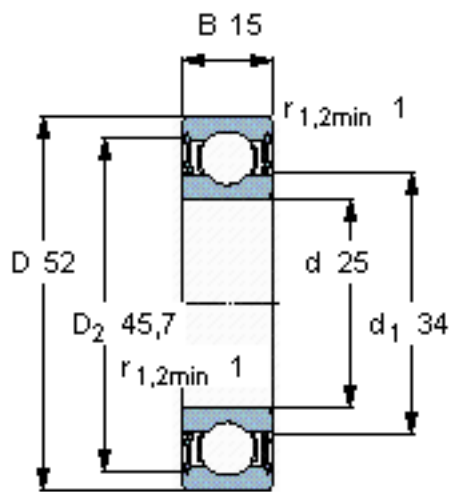

SKF W 6205-2RS1参数

主要尺寸	d	25	mm	-
	D	52	mm	-
	B	15	mm	-
基本额定载荷	C	11900	N	动载荷
	$C_0$	7650	N	静载荷
疲劳载荷极限	$P_u$	335	N	-
额定转速	参考转速	-	r/min	-
	极限转速	8500	r/min	-
重量	重量	130	g	-
型号	型号	W 6205-2RS1	-	-

SKF W 6205-2RS1图片