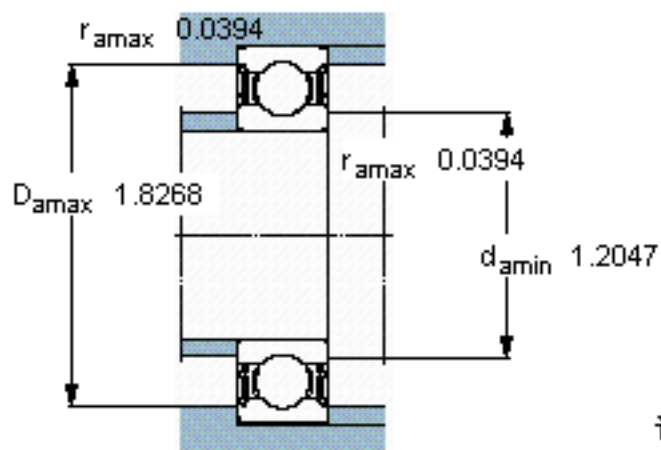

计算系数

k_r 0,025

f_0 14