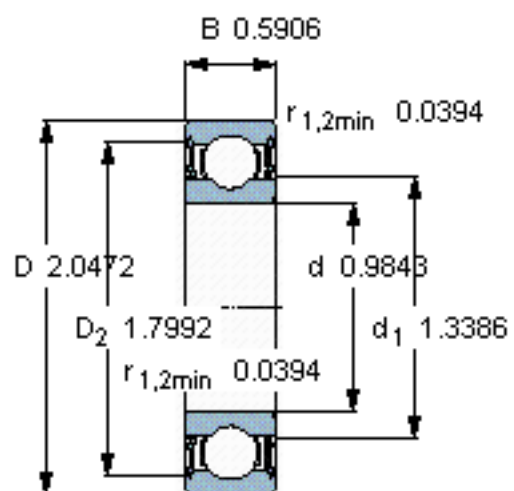

计算系数

k_r 0,025

f_0 14