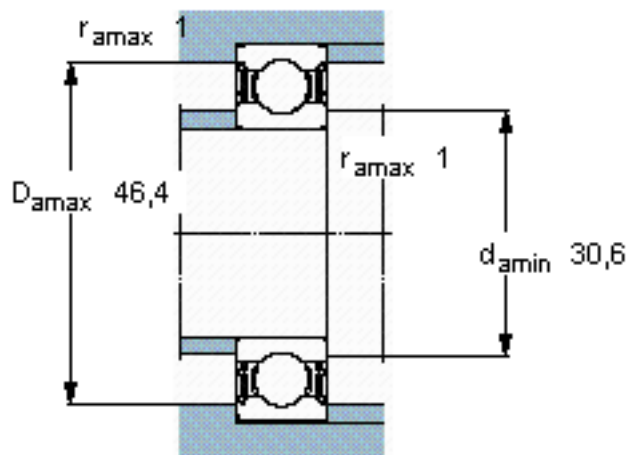

SKF W 6205-2RS1参数

主要尺寸	d	25	mm	-
	D	52	mm	-
	B	15	mm	-
基本额定载荷	C	11900	N	动载荷
	$C_0$	7650	N	静载荷
疲劳载荷极限	$P_u$	335	N	-
额定转速	参考转速	-	r/min	-
	极限转速	8500	r/min	-
重量	重量	130	g	-
型号	型号	W 6205-2RS1	-	-

SKF W 6205-2RS1图片