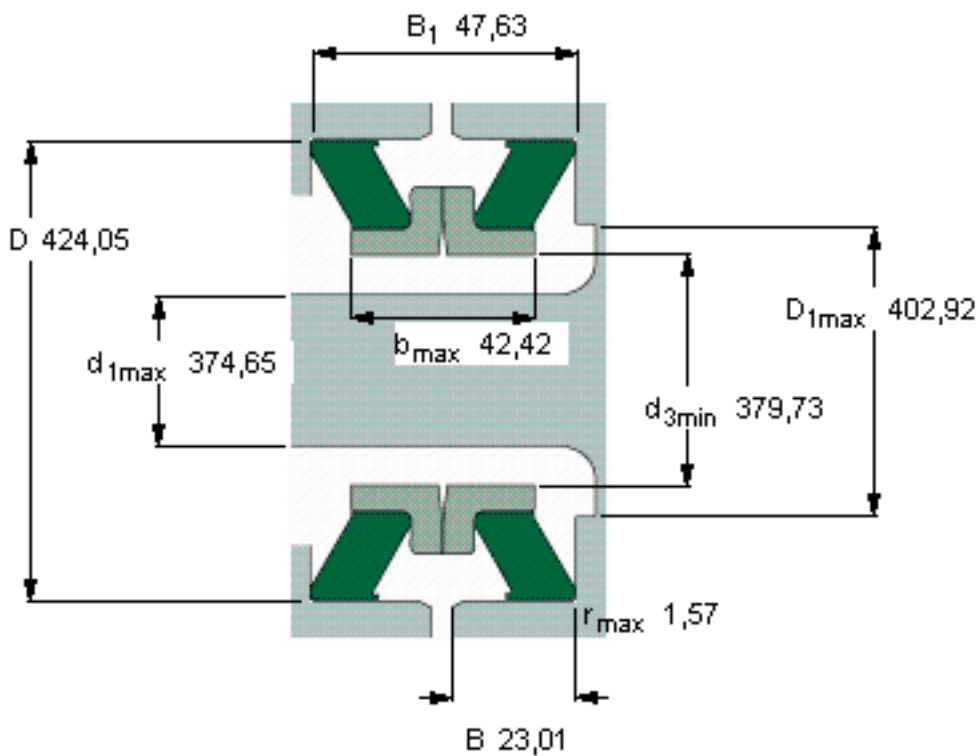

SKF 806715参数

主要尺寸	D_1 最大	374.65	mm	-
	D	424.05	mm	-
	B_1	47.63	mm	-
	d_3 最小	379.73	mm	-
	B	23.01	mm	-
型号	型号	806715	-	-

SKF 806715图片

参考资料:<http://www.sozhou.com/p/6296ffb1.html>