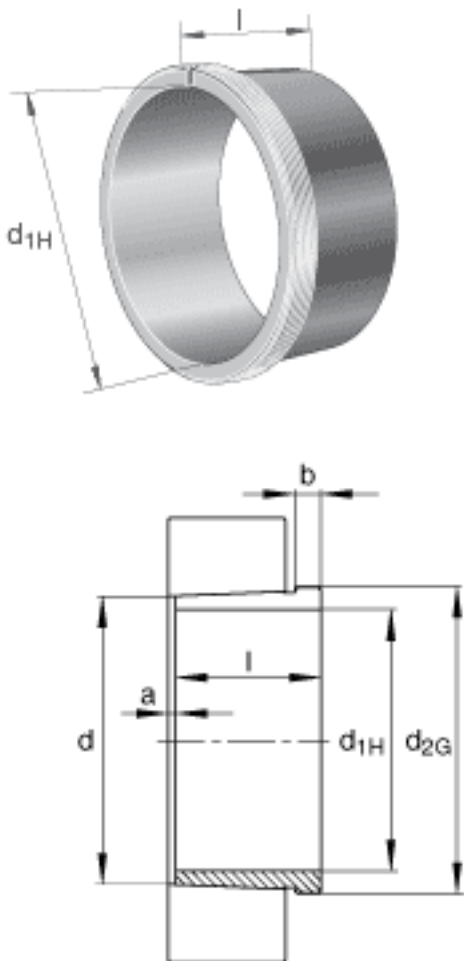

FAG AH30/1180A-H参数

尺寸	t	15	mm	-
说明		1120	mm	轴
重量	m	498000	g	质量
尺寸	d_{1H}	1120	mm	-
	l	420	mm	-
	a	22	mm	-
	b	65	mm	-
	d	1180	mm	-
	d_{2G}	Tr1250x8	mm	-
	e	15	mm	-
	R_o	G1/4		-

FAG AH30/1180A-H图片

参考资料:<http://www.sozhou.com/p/626c4683.html>