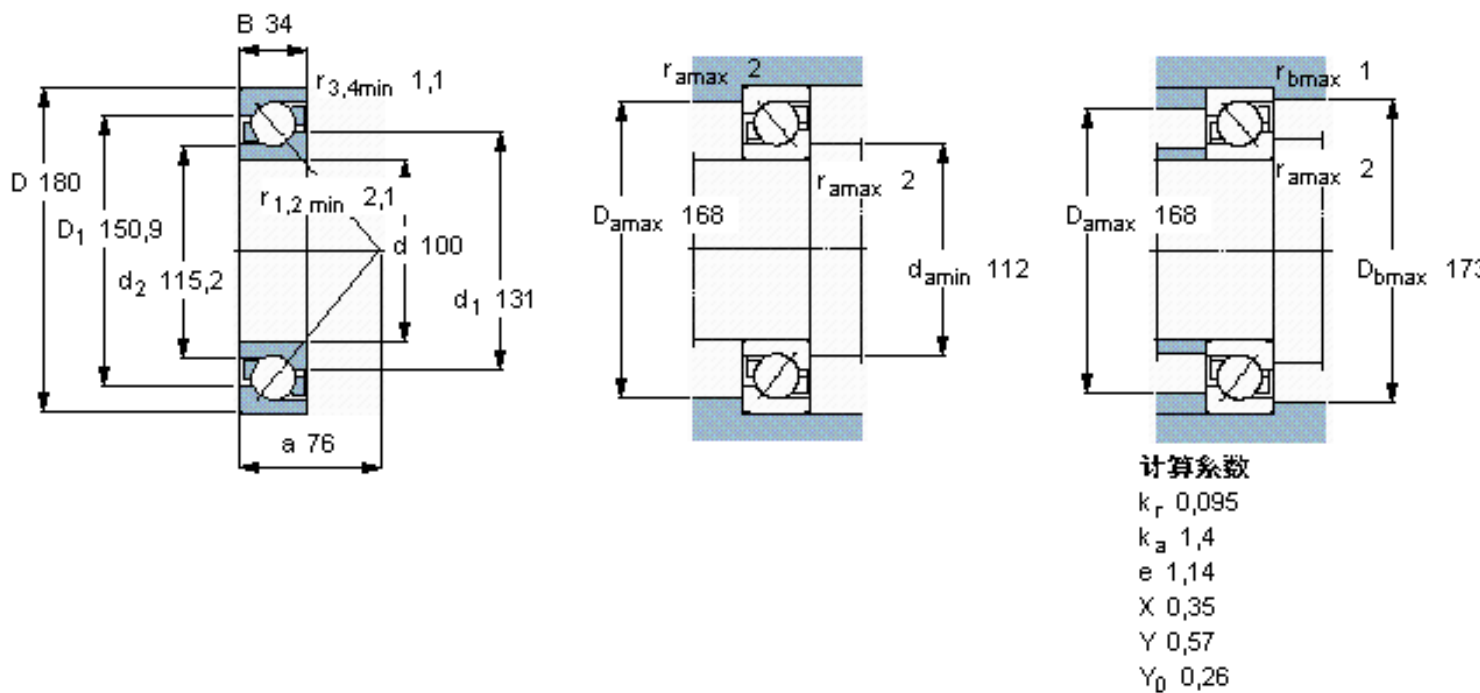

SKF 7220 BECCM参数

主要尺寸	d	100	mm	-
	D	180	mm	-
	B	34	mm	-
基本额定载荷	C	135000	N	动载荷
	C_0	122000	N	静载荷
疲劳载荷极限	P_u	4400	N	-
额定转速	参考转速	4000	r/min	-
	极限转速	4300	r/min	-
重量	重量	3610	g	-
型号	* SKF 探索者轴承	7220 BECCM	-	-

SKF 7220 BECCM图片

参考资料: <http://www.sozhou.com/p/623ab03e.html>

计算系数

k_r 0,095

k_a 1,4

e 1,14

X 0,35

Y 0,57