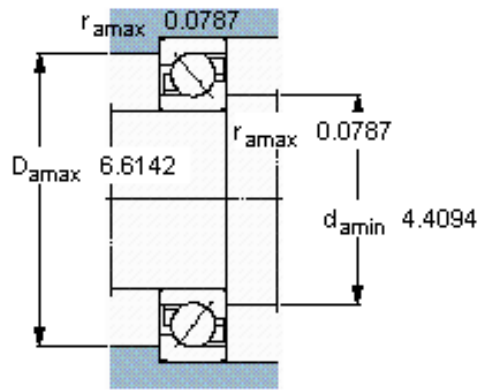

SKF 7220 BECCM参数

主要尺寸	d	100	mm	-
	D	180	mm	-
	B	34	mm	-
基本额定载荷	C	135000	N	动载荷
	C_0	122000	N	静载荷
疲劳载荷极限	P_u	4400	N	-
额定转速	参考转速	4000	r/min	-
	极限转速	4300	r/min	-
重量	重量	3610	g	-
型号	* SKF 探索者轴承	7220 BECCM	-	-

SKF 7220 BECCM图片

参考资料: <http://www.sozhou.com/p/623ab03e.html>

计算系数

k_r 0,095

k_a 1,4

e 1,14

X 0,35

Y 0,57