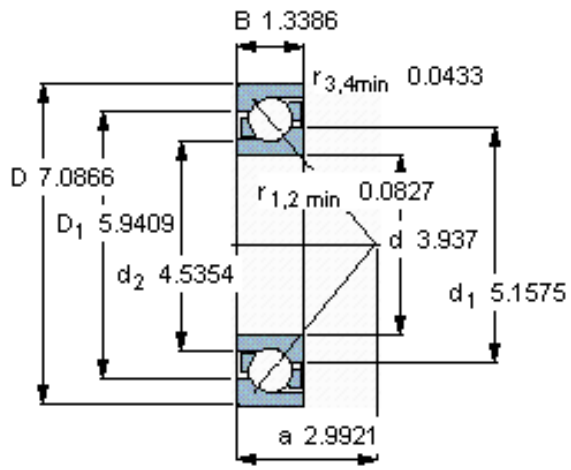

SKF 7220 BECCM参数

主要尺寸	d	100	mm	-
	D	180	mm	-
	B	34	mm	-
基本额定载荷	C	135000	N	动载荷
	C_0	122000	N	静载荷
疲劳载荷极限	P_u	4400	N	-
额定转速	参考转速	4000	r/min	-
	极限转速	4300	r/min	-
重量	重量	3610	g	-
型号	* SKF 探索者轴承	7220 BECCM	-	-

SKF 7220 BECCM图片

参考资料: <http://www.sozhou.com/p/623ab03e.html>

计算系数

k_r 0,095

k_a 1,4

e 1,14

X 0,35

Y 0,57