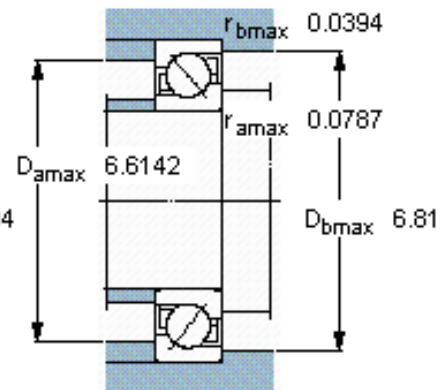

SKF 7220 BECCM参数

主要尺寸	d	100	mm	-
	D	180	mm	-
	B	34	mm	-
基本额定载荷	C	135000	N	动载荷
	C_0	122000	N	静载荷
疲劳载荷极限	P_u	4400	N	-
额定转速	参考转速	4000	r/min	-
	极限转速	4300	r/min	-
重量	重量	3610	g	-
型号	* SKF 探索者轴承	7220 BECCM	-	-

SKF 7220 BECCM图片

参考资料: <http://www.sozhou.com/p/623ab03e.html>

计算系数

k_r 0,095

k_a 1,4

e 1,14

X 0,35

Y 0,57