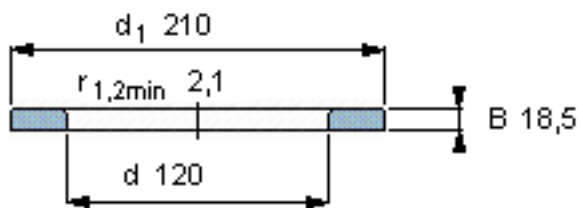

SKF WS 89324参数

尺寸	d	120	mm	-
	D	-	mm	-
	B	18.5	mm	-
	d ₁	210	mm	-
	D ₁	-	mm	-
	r ₁ 、r _{1.2}	2.1	mm	-
重量	重量	3370	g	-
型号	型号	WS 89324	-	-

SKF WS 89324图片

轴垫圈

轴垫圈

参考资料:<http://www.sozhou.com/p/6231ee1d.html>