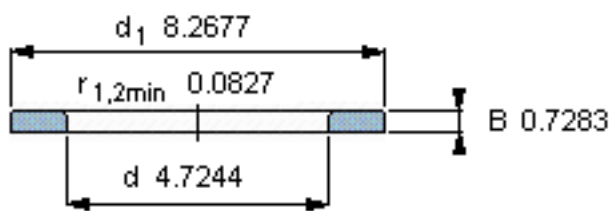

SKF WS 89324参数

尺寸	d	120	mm	-
	D	-	mm	-
	B	18.5	mm	-
	d ₁	210	mm	-
	D ₁	-	mm	-
	r ₁ 、r _{1.2}	2.1	mm	-
重量	重量	3370	g	-
型号	型号	WS 89324	-	-

SKF WS 89324图片

轴垫圈

轴垫圈

参考资料:<http://www.sozhou.com/p/6231ee1d.html>