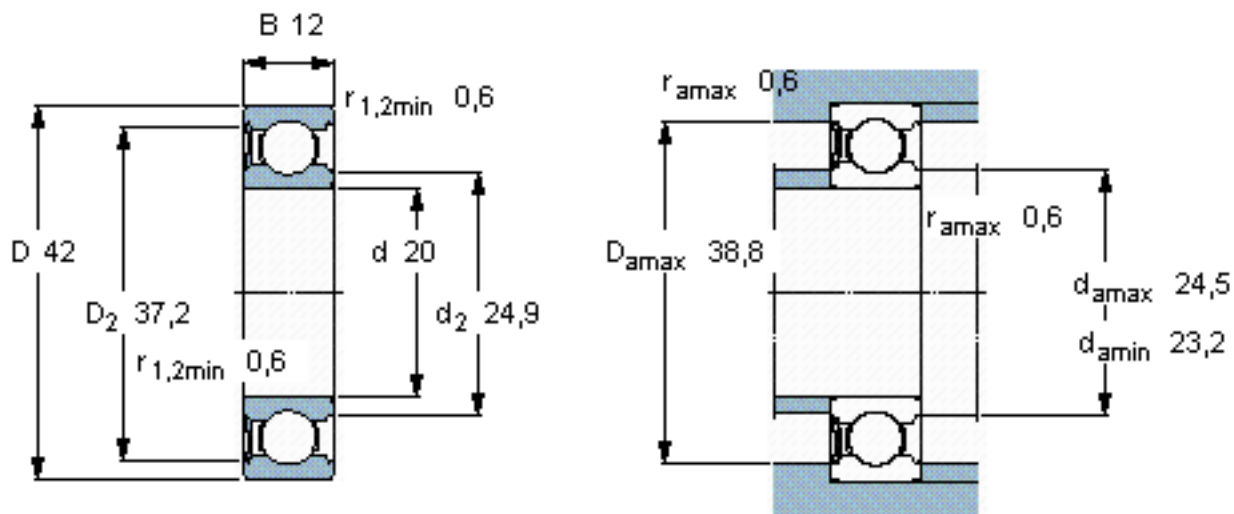

SKF 6004-RSL *参数

主要尺寸	d	20	mm	-
	D	42	mm	-
	B	12	mm	-
基本额定载荷	C	9950	N	动载荷
	C_0	5000	N	静载荷
疲劳载荷极限	P_u	212	N	-
额定转速	参考转速	38000	r/min	-
	极限转速	24000	r/min	-
重量	重量	69	g	-
型号	* SKF 探索者轴承	6004-RSL *	-	-

SKF 6004-RSL *图片