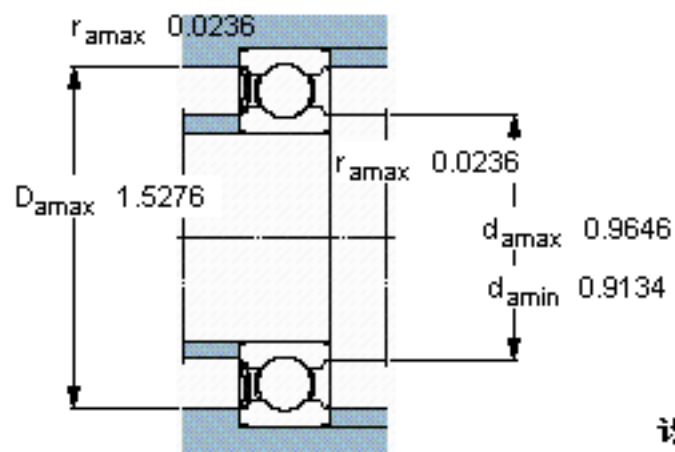

计算系数

k_r 0,025

f_0 14