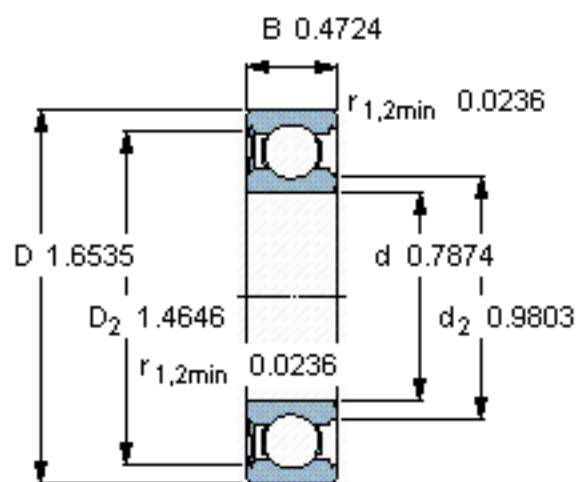

计算系数

k_r 0,025

f_0 14