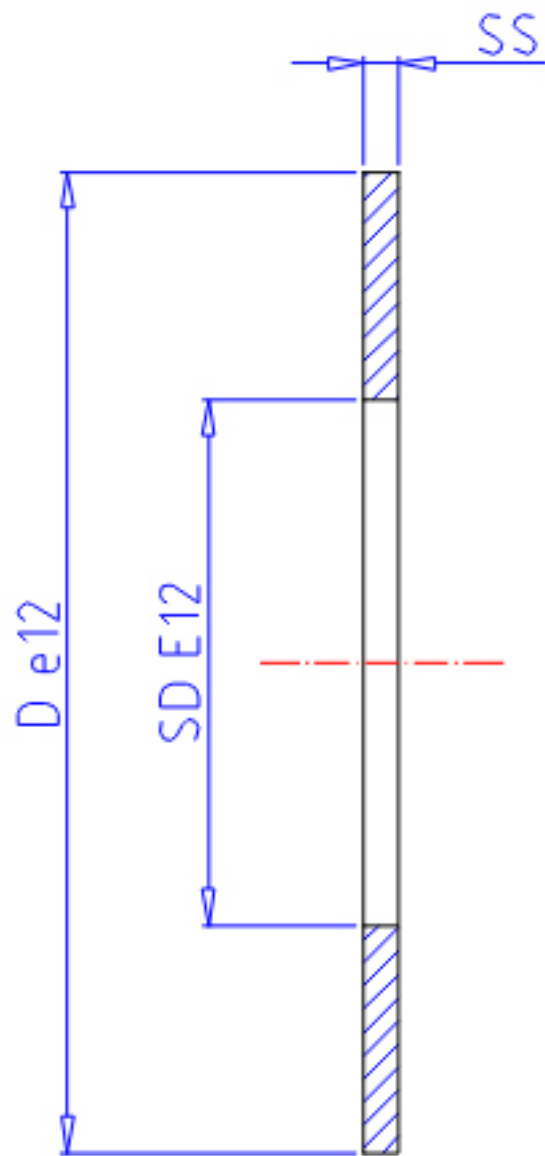

### IKO AS 2542参数

轴径	STDRT	25	mm	轴径
型号	ORDER	AS 2542		型号
重量	MASS	6.9	g	重量
主要尺寸	SD	25	mm	内径
	D	42	mm	外径
	SS	1	mm	宽度

### IKO AS 2542图片

参考资料:<http://www.sozhou.com/p/60cb40aa.html>