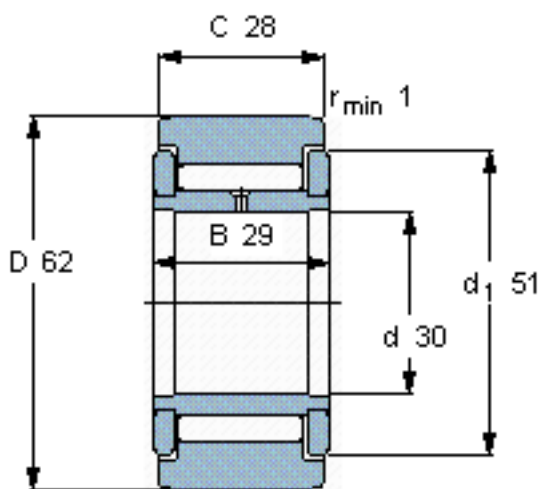

SKF NATV 30参数

主要尺寸	D	62	mm	-
	d	30	mm	-
	C	28	mm	-
基本额定载荷	C	29200	N	动载荷
	C_0	62000	N	静载荷
疲劳载荷极限	P_u	7650	N	-
最大径向载荷	F_r	34500	N	-
	F_{0r}	49000	N	-
极限转速	极限转速	1400	r/min	-
重量	重量	480	g	-
型号	型号	NATV 30	-	-

SKF NATV 30图片

参考资料:<http://www.sozhou.com/p/604fd41d.html>