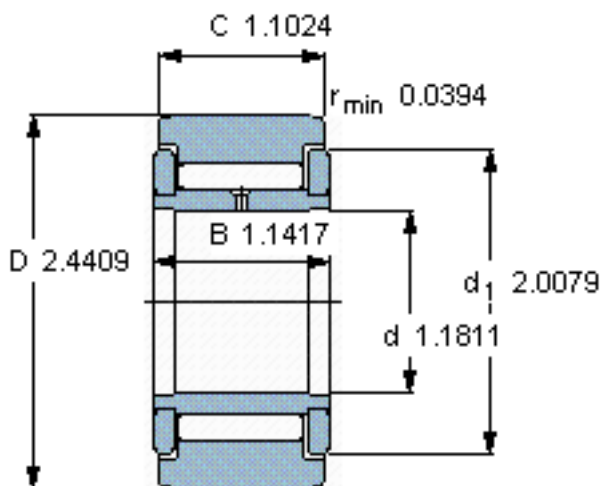

SKF NATV 30参数

主要尺寸	D	62	mm	-
	d	30	mm	-
	C	28	mm	-
基本额定载荷	C	29200	N	动载荷
	C_0	62000	N	静载荷
疲劳载荷极限	P_u	7650	N	-
最大径向载荷	F_r	34500	N	-
	F_{0r}	49000	N	-
极限转速	极限转速	1400	r/min	-
重量	重量	480	g	-
型号	型号	NATV 30	-	-

SKF NATV 30图片