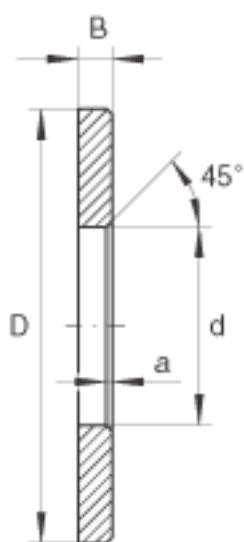

INA LS100135参数

尺寸	d	100	mm	-
	D	135	mm	-
	B	7	mm	-
	a_{min}	1	mm	-
重量	m	350	g	质量

INA LS100135图片

参考资料:<http://www.sozhou.com/p/5f8cf82d.html>