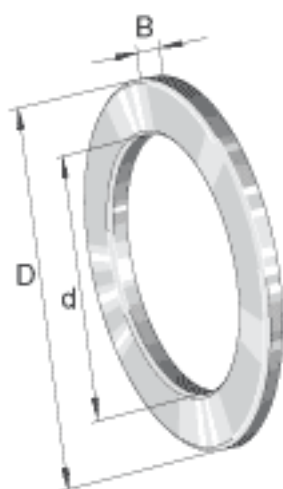

INA LS100135参数

尺寸	d	100	mm	-
	D	135	mm	-
	B	7	mm	-
	a_{min}	1	mm	-
重量	m	350	g	质量

INA LS100135图片

参考资料:<http://www.sozhou.com/p/5f8cf82d.html>