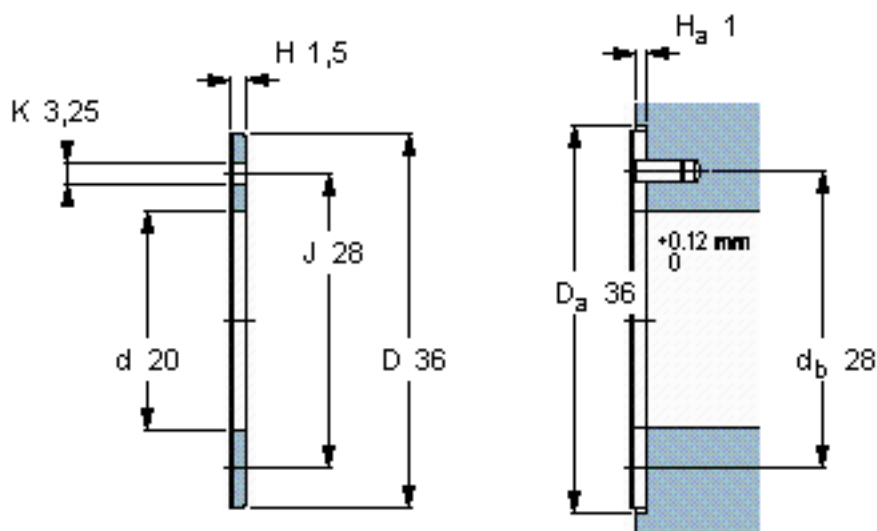

SKF PCMW 203601.5 M参数

主要尺寸	d	20	mm	-
	D	36	mm	-
	H	1.5	mm	-
	J	28	mm	-
	K	3.25	mm	-
基本额定载荷	C	85000	N	动载荷
	C <sub>0</sub>	176000	N	静载荷
重量	重量	7	g	-
型号	型号	PCMW 203601.5 M	-	-

SKF PCMW 203601.5 M图片

特定负荷系数  
材料常数