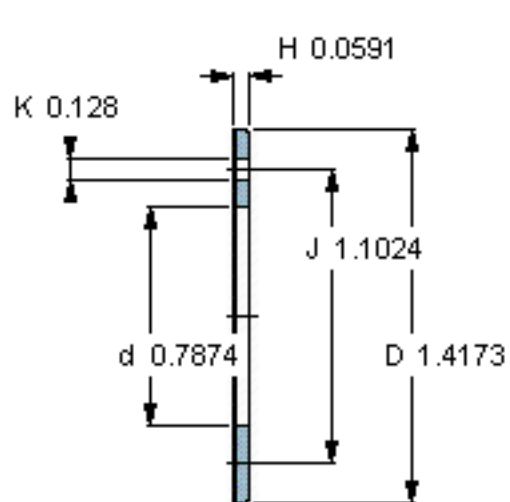

SKF PCMW 203601.5 M参数

主要尺寸	d	20	mm	-
	D	36	mm	-
	H	1.5	mm	-
	J	28	mm	-
	K	3.25	mm	-
基本额定载荷	C	85000	N	动载荷
	C <sub>0</sub>	176000	N	静载荷
重量	重量	7	g	-
型号	型号	PCMW 203601.5 M	-	-

SKF PCMW 203601.5 M图片

特定负荷系数  
材料常数

K 120  
K<sub>M</sub> 1900

参考资料: <http://www.sozhou.com/p/5f1c31a0.html>

特定負荷係数  
材料常数

$K$  120  
 $K_M$  1900