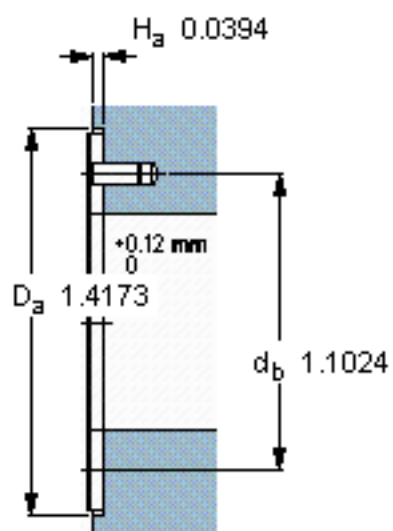

SKF PCMW 203601.5 M参数

主要尺寸	d	20	mm	-
	D	36	mm	-
	H	1.5	mm	-
	J	28	mm	-
	K	3.25	mm	-
基本额定载荷	C	85000	N	动载荷
	C <sub>0</sub>	176000	N	静载荷
重量	重量	7	g	-
型号	型号	PCMW 203601.5 M	-	-

SKF PCMW 203601.5 M图片

特定负荷系数  
材料常数

K 120  
K<sub>M</sub> 1900

参考资料: <http://www.sozhou.com/p/5f1c31a0.html>

特定負荷係数  
材料常数

$K$  120  
 $K_M$  1900