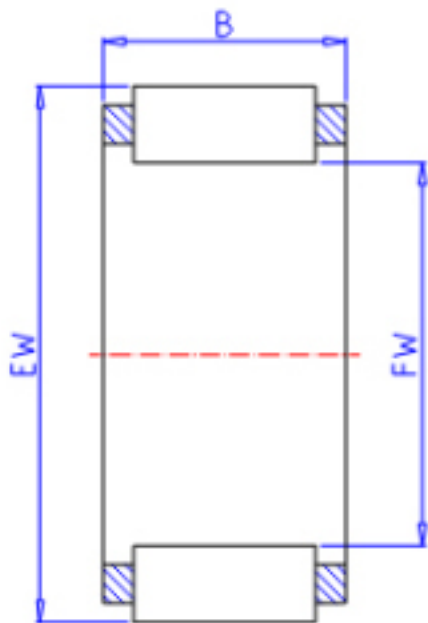

KOYO RS20/14B参数

主要尺寸	FW	20.00	mm	内径
	EW	26.00	mm	外径
	B	14.0	mm	宽度
型号	ORDER	RS20/14B		型号
基本额定载荷	C	13400	N	动载荷
	C0	15900	N	静载荷
极限转速	NO	22000	1/min	油润滑

KOYO RS20/14B图片

参考资料:<http://www.sozhou.com/p/5e57e63d.html>