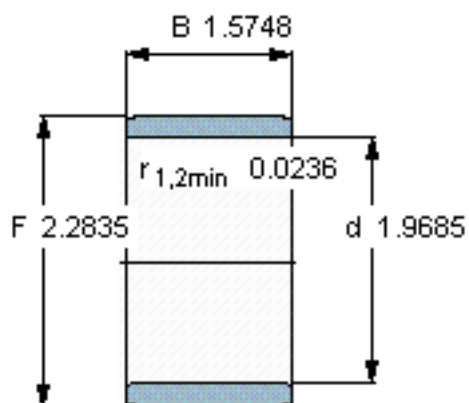

### SKF IR 50x58x40参数

主要尺寸	d	50	mm	-
	F	58	mm	-
	B	40	mm	-
	最小	0.6	mm	-
重量	重量	210	g	-
型号	型号	IR 50x58x40	-	-

### SKF IR 50x58x40图片

参考资料:<http://www.sozhou.com/p/5df654af.html>