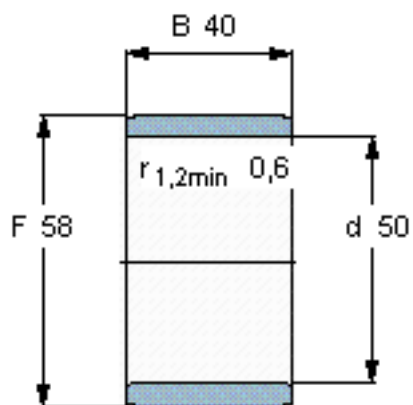

### SKF IR 50x58x40参数

主要尺寸	d	50	mm	-
	F	58	mm	-
	B	40	mm	-
	最小	0.6	mm	-
重量	重量	210	g	-
型号	型号	IR 50x58x40	-	-

### SKF IR 50x58x40图片

参考资料:<http://www.sozhou.com/p/5df654af.html>