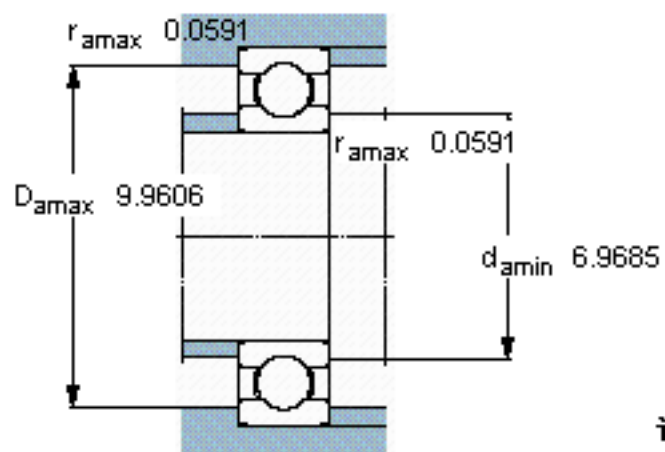

计算系数

k_r 0,02

f_0 16