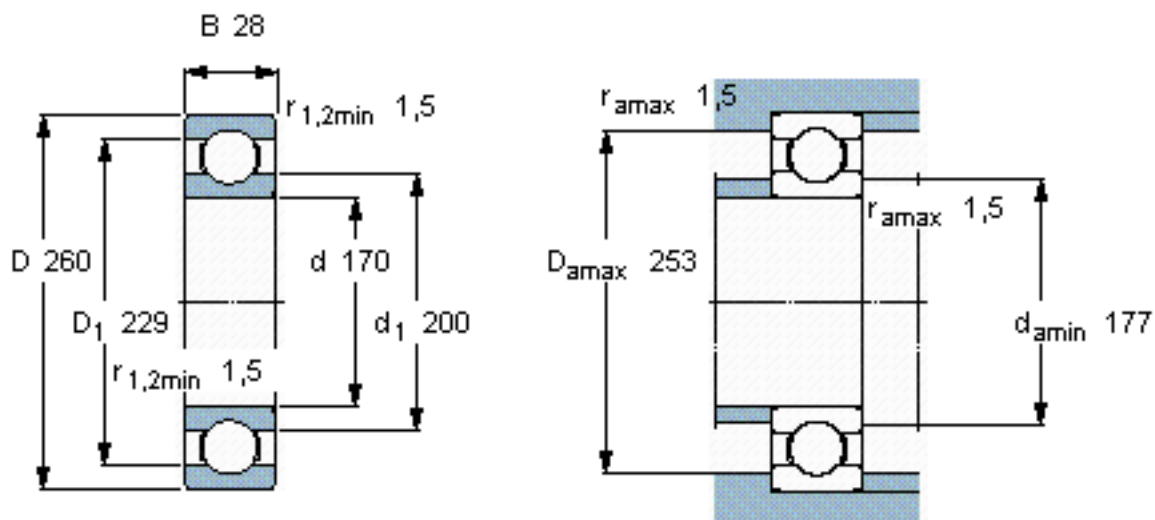

SKF 16034/W64参数

主要尺寸	d	170	mm	-
	D	260	mm	-
	B	28	mm	-
基本额定载荷	C	119000	N	动载荷
	C_0	129000	N	静载荷
疲劳载荷极限	P_u	3750	N	-
极限转速	极限转速	1400	r/min	-
重量	重量	5000	g	-
型号	* SKF 探索者轴承	16034/W64	-	-

SKF 16034/W64图片

计算系数

k_r 0,02