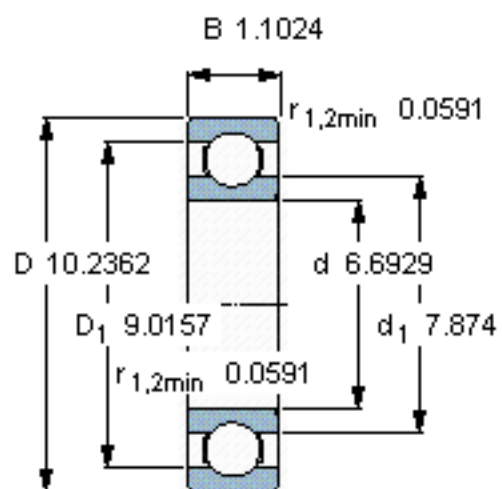

计算系数

k_r 0,02

f_0 16