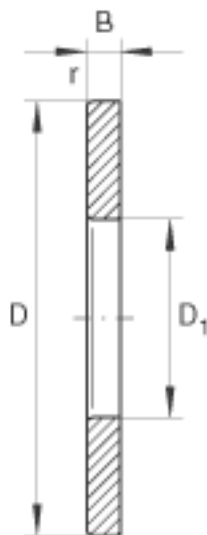

INA GS89452参数

尺寸	D_1	265	mm	-
	D	480	mm	-
	B	44	mm	-
	r_{min}	6	mm	-
重量	m	44250	g	质量

INA GS89452图片

参考资料:<http://www.sozhou.com/p/5d566aa2.html>