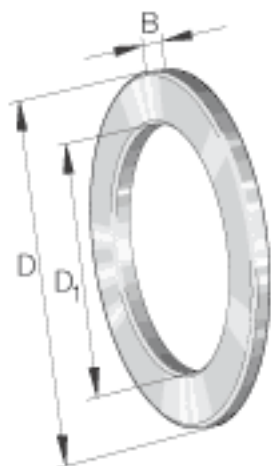

INA GS89452参数

尺寸	D_1	265	mm	-
	D	480	mm	-
	B	44	mm	-
	r_{min}	6	mm	-
重量	m	44250	g	质量

INA GS89452图片

参考资料:<http://www.sozhou.com/p/5d566aa2.html>