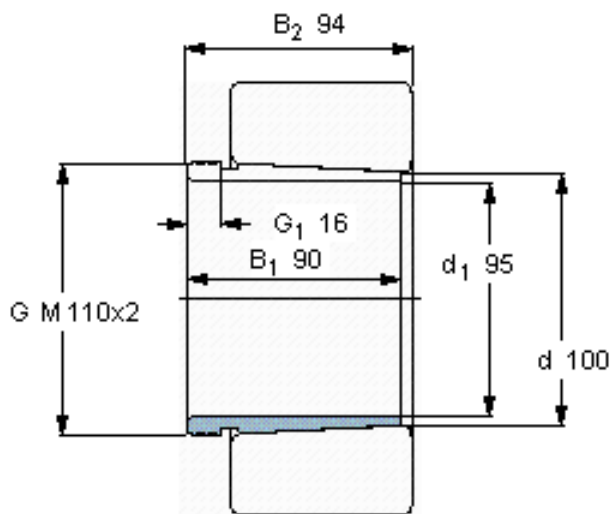

SKF AHX 2320参数

主要尺寸	d_1	95	mm	-
	d	100	mm	-
	B_1	90	mm	-
	B_2	94	mm	-
	重量	重量	1000	g
型号	退卸套	AHX 2320	-	-
	用于拆卸的螺母	KM 22	-	-
	液压螺母	HMV 22 E	-	-
	用于在轴上锁定的螺母 +锁定装置	KM 19 + MB 19	-	-

SKF AHX 2320图片

参考资料:<http://www.sozhou.com/p/5d1a36e8.html>

外锥度

1:12