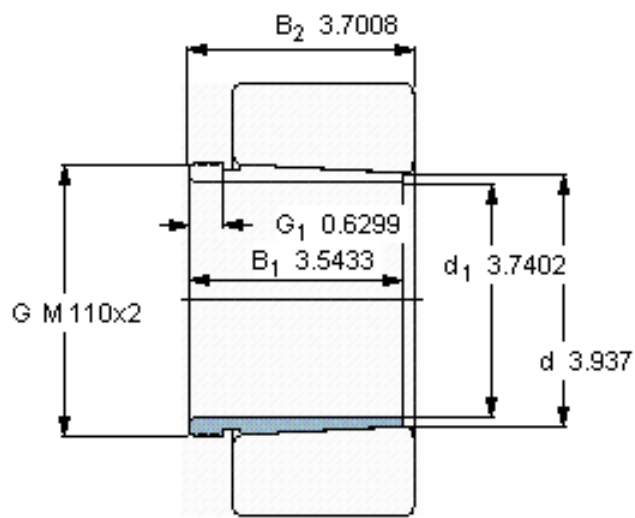

SKF AHX 2320参数

主要尺寸	d_1	95	mm	-
	d	100	mm	-
	B_1	90	mm	-
	B_2	94	mm	-
	重量	重量	1000	g
型号	退卸套	AHX 2320	-	-
	用于拆卸的螺母	KM 22	-	-
	液压螺母	HMV 22 E	-	-
	用于在轴上锁定的螺母 +锁定装置	KM 19 + MB 19	-	-

SKF AHX 2320图片

参考资料:<http://www.sozhou.com/p/5d1a36e8.html>

外锥度

1:12