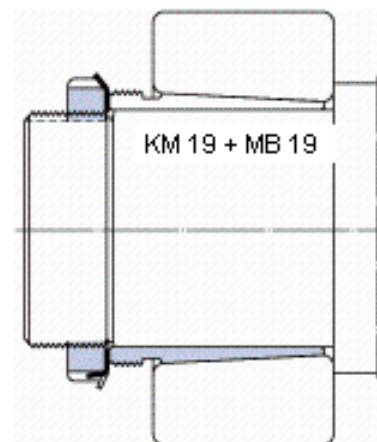

SKF AHX 2320参数

主要尺寸	d_1	95	mm	-
	d	100	mm	-
	B_1	90	mm	-
	B_2	94	mm	-
	重量	重量	1000	g
型号	退卸套	AHX 2320	-	-
	用于拆卸的螺母	KM 22	-	-
	液压螺母	HMV 22 E	-	-
	用于在轴上锁定的螺母 +锁定装置	KM 19 + MB 19	-	-

SKF AHX 2320图片

参考资料:<http://www.sozhou.com/p/5d1a36e8.html>

外锥度

1:12