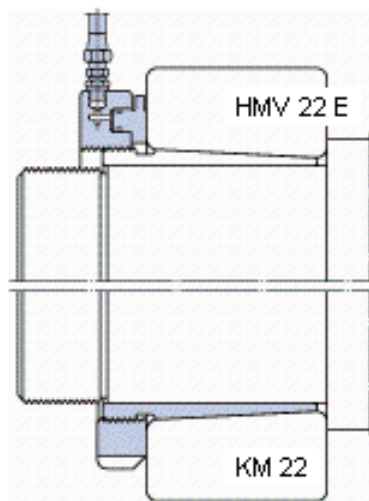

SKF AHX 2320参数

主要尺寸	d_1	95	mm	-
	d	100	mm	-
	B_1	90	mm	-
	B_2	94	mm	-
	重量	重量	1000	g
型号	退卸套	AHX 2320	-	-
	用于拆卸的螺母	KM 22	-	-
	液压螺母	HMV 22 E	-	-
	用于在轴上锁定的螺母 +锁定装置	KM 19 + MB 19	-	-

SKF AHX 2320图片

参考资料:<http://www.sozhou.com/p/5d1a36e8.html>

外锥度

1:12