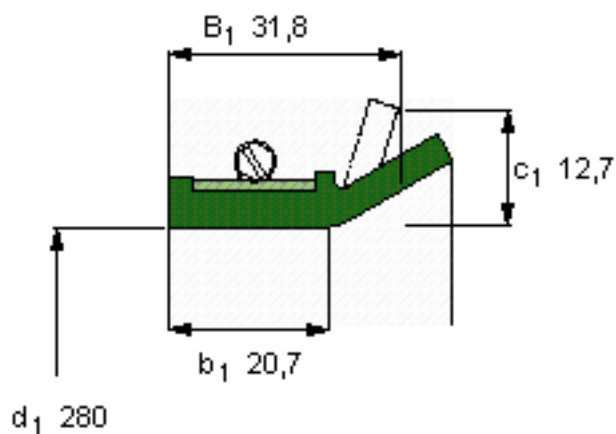

SKF 524928参数

主要尺寸	d_1	280	mm	-
	B_1	31.8	mm	-
	b_1	20.7	mm	-
说明	设计	CT1	-	-
	密封唇材料	R	-	-
	型号	524928	-	-
	美国图纸编号	524928	-	-

SKF 524928图片

参考资料:<http://www.sozhou.com/p/5cce6fb1.html>