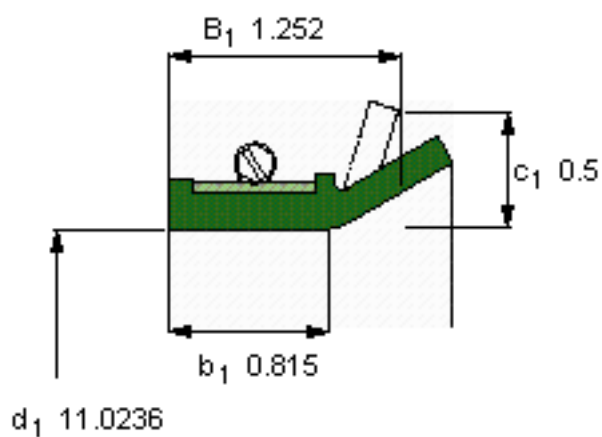

SKF 524928参数

主要尺寸	d_1	280	mm	-
	B_1	31.8	mm	-
	b_1	20.7	mm	-
说明	设计	CT1	-	-
	密封唇材料	R	-	-
	型号	524928	-	-
	美国图纸编号	524928	-	-

SKF 524928图片

参考资料:<http://www.sozhou.com/p/5cce6fb1.html>