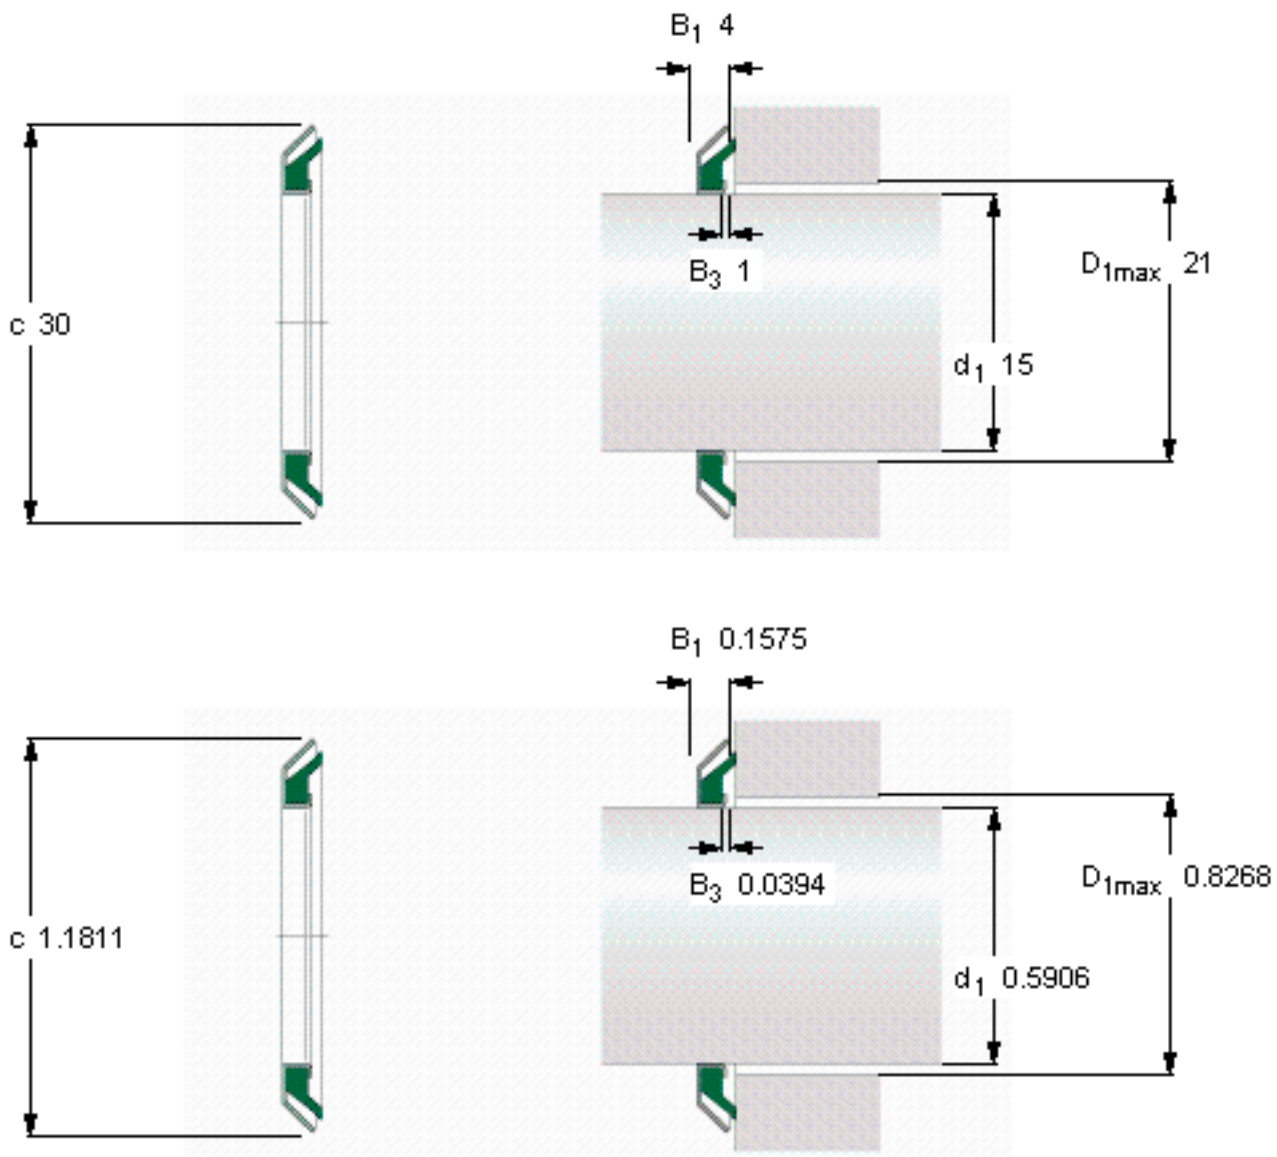

SKF MVR1-15参数

主要尺寸	$d_1$	15	mm	-
	$c$	30	mm	-
	$B_1$	4	mm	-
	$D_{1\text{最大}}$	21	mm	-
型号	型号	MVR1-15	-	-

SKF MVR1-15图片

参考资料: <http://www.sozhou.com/p/5ca0ec17.html>