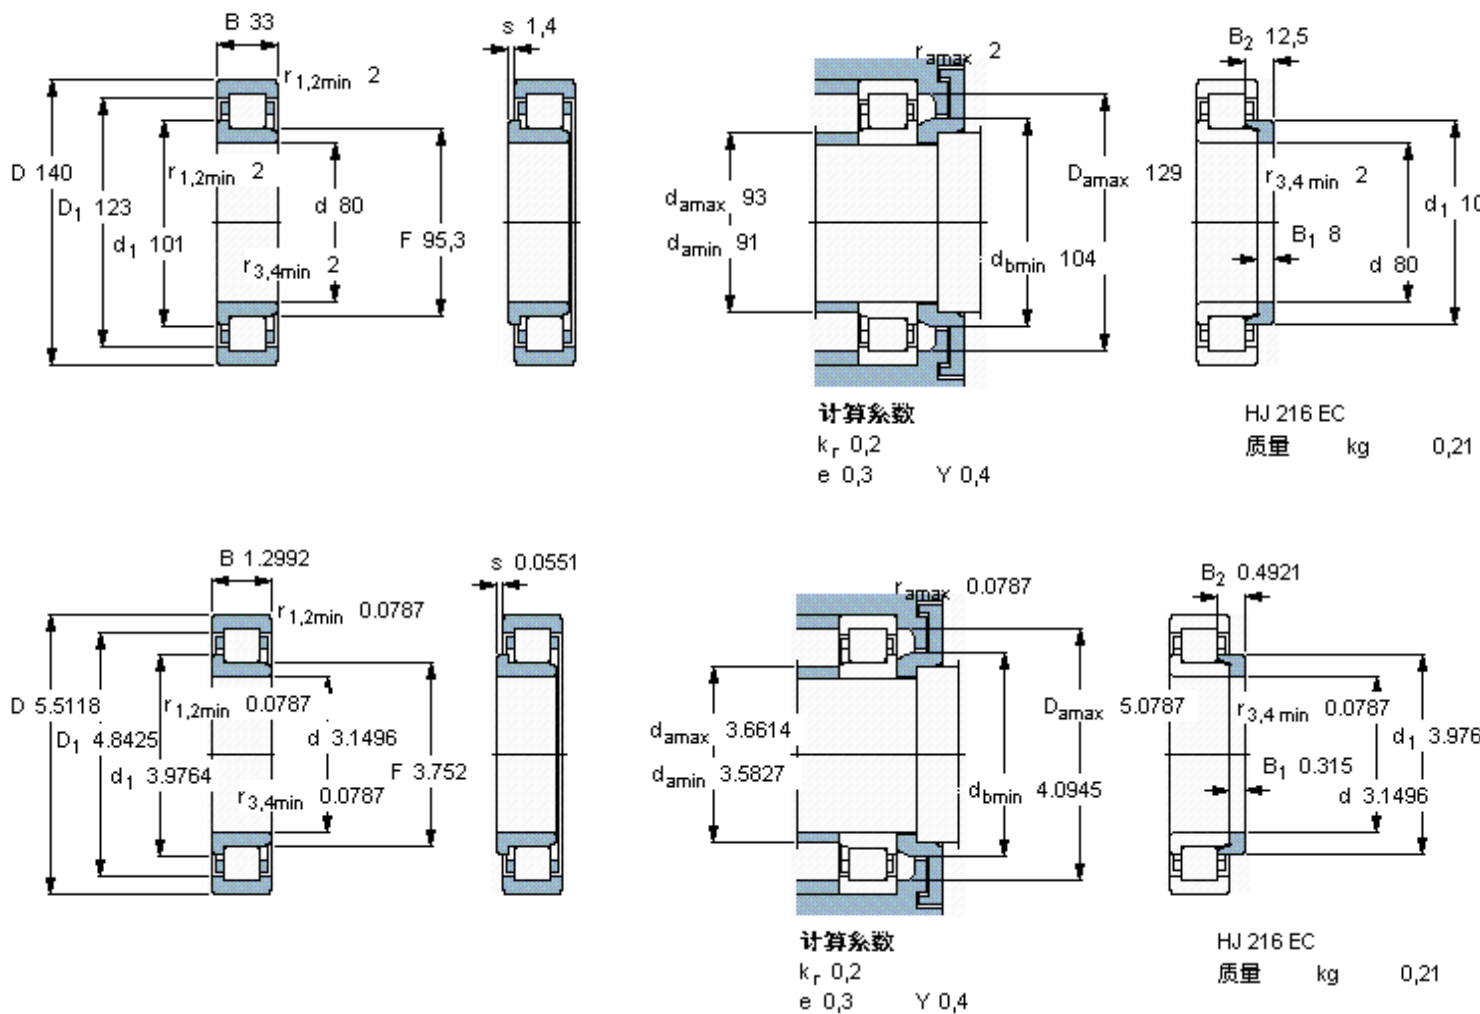

SKF NJ 2216 ECM \*参数

主要尺寸	d	80	mm	-
	D	140	mm	-
	B	33	mm	-
基本额定载荷	C	212000	N	动载荷
	$C_0$	245000	N	静载荷
疲劳载荷极限	$P_u$	31000	N	-
额定转速	参考转速	5300	r/min	-
	极限转速	5600	r/min	-
重量	重量	2050	g	-
型号	* SKF 探索者轴承	NJ 2216 ECM *	-	-
角圈	型号	HJ 216 EC	-	-

SKF NJ 2216 ECM \*图片

参考资料:<http://www.sozhou.com/p/5bff067b.html>