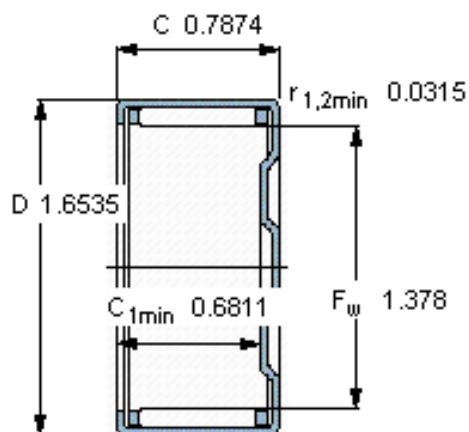

SKF BK 3520参数

主要尺寸	F_w	35	mm	-
	D	42	mm	-
	C	20	mm	-
基本额定载荷	C	22900	N	动载荷
	C_0	46500	N	静载荷
疲劳载荷极限	P_u	5600	N	-
额定转速	参考转速	7000	r/min	-
	极限转速	8000	r/min	-
重量	重量	53	g	-
型号	型号	BK 3520	-	-

SKF BK 3520图片

适宜的附件

IR内圈 IR 30x35x20.5
LR内圈 LR 30x35x20.5
G密封件 G 35x42x4
SD密封件： SD 35x42x4

适宜的附件

IR内圈 IR 30x35x20.5
LR内圈 LR 30x35x20.5
G密封件 G 35x42x4
SD密封件： SD 35x42x4

参考资料：<http://www.sozhou.com/p/5bd5c7cd.html>