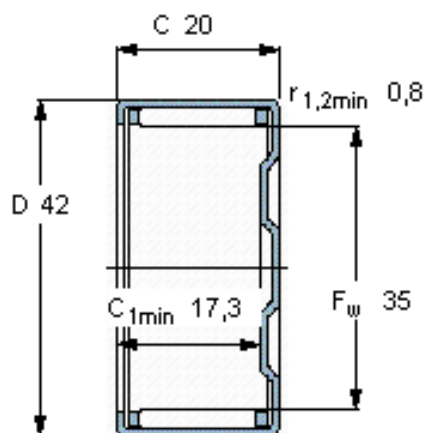

SKF BK 3520参数

主要尺寸	F_w	35	mm	-
	D	42	mm	-
	C	20	mm	-
基本额定载荷	C	22900	N	动载荷
	C_0	46500	N	静载荷
疲劳载荷极限	P_u	5600	N	-
额定转速	参考转速	7000	r/min	-
	极限转速	8000	r/min	-
重量	重量	53	g	-
型号	型号	BK 3520	-	-

SKF BK 3520图片

适宜的附件

IR内圈 IR 30x35x20.5
LR内圈 LR 30x35x20.5
G密封件 G 35x42x4
SD密封件： SD 35x42x4

适宜的附件

IR内圈 IR 30x35x20.5
LR内圈 LR 30x35x20.5
G密封件 G 35x42x4
SD密封件： SD 35x42x4

参考资料：<http://www.sozhou.com/p/5bd5c7cd.html>