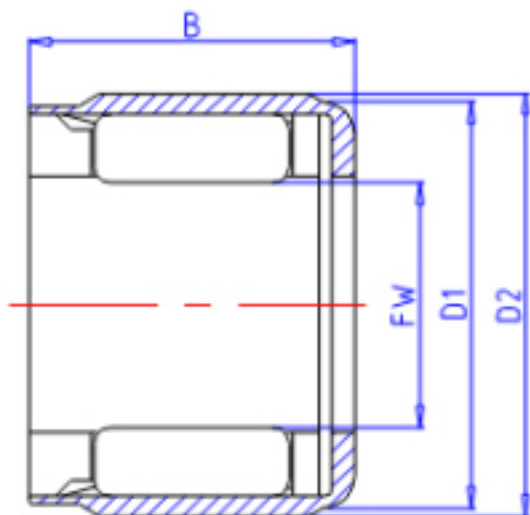

KOYO EWC1012C参数

主要尺寸	FW	10	mm	内径
	D1	16.0	mm	-
	D2	17.0	mm	-
	B	12	mm	宽度
型号	ORDER	EWC1012C		型号
扭矩容量	TC	2.35	N. m	-

KOYO EWC1012C图片

参考资料:<http://www.sozhou.com/p/5b8e67f1.html>