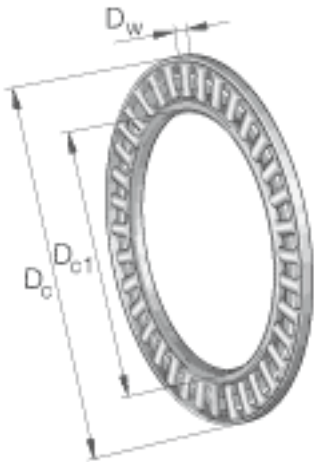

INA AXK140180参数

尺寸	$D_{c1}$	140	mm	-
	$D_c$	180	mm	-
	$D_w$	5	mm	-
	$E_a$	177	mm	-
	$E_b$	146	mm	-
重量	m	219	g	质量
基本额定载荷	$C_a$	138000	N	基本额定动载荷, 轴向
	$C_{0a}$	900000	N	基本额定静载荷, 轴向
疲劳极限载荷	$C_{ua}$	79000	N	疲劳极限载荷
极限转速	$n_G$	1780	r/min	极限转速
参考转速	$n_B$	710	r/min	参考转速
说明		AS140180		推力轴承垫圈

INA AXK140180图片

参考资料:<http://www.sozhou.com/p/5a564fdc.html>