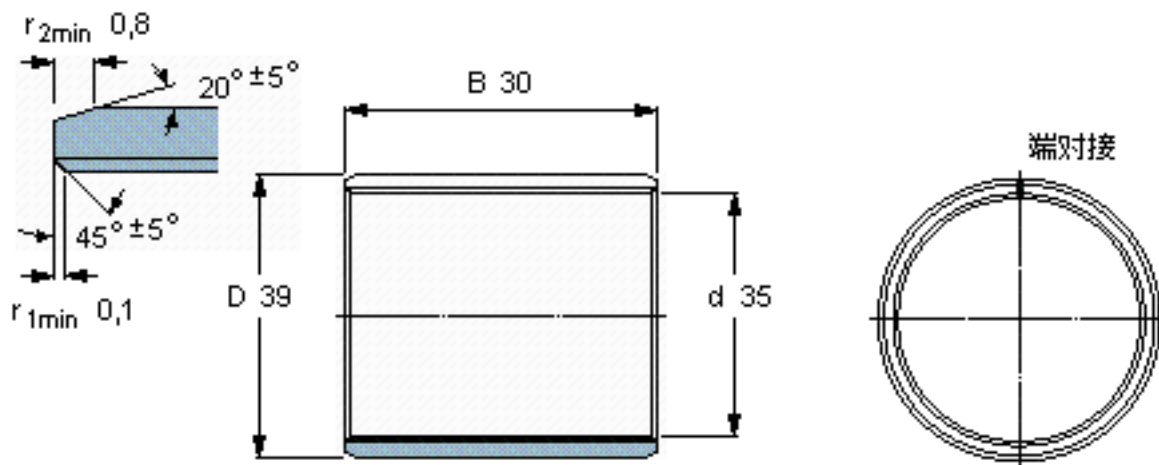

SKF PCM 353930 B参数

主要尺寸	d	35	mm	-
	D	39	mm	-
	B	30	mm	-
基本额定载荷	C	81500	N	动载荷
	C_0	255000	N	静载荷
重量	重量	52	g	-
型号	型号	PCM 353930 B	-	-

SKF PCM 353930 B图片

特定负荷系数
材料常数

K 80
 K_M 480

参考资料:<http://www.sozhou.com/p/59ea007e.html>