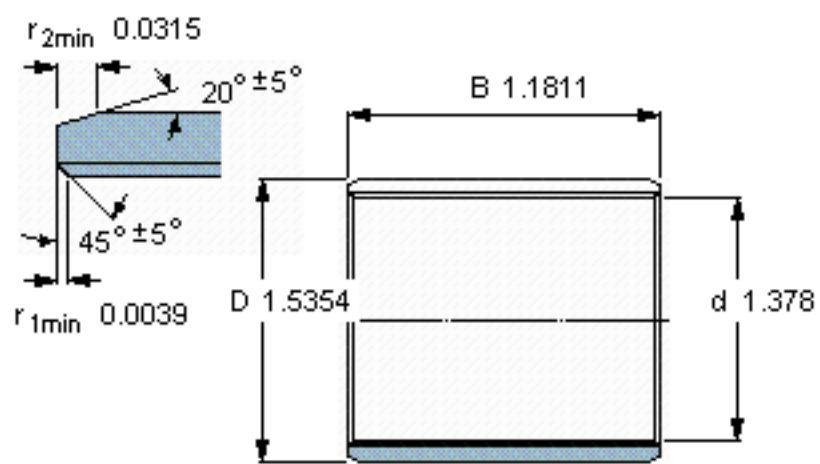

SKF PCM 353930 B参数

主要尺寸	d	35	mm	-
	D	39	mm	-
	B	30	mm	-
基本额定载荷	C	81500	N	动载荷
	C_0	255000	N	静载荷
重量	重量	52	g	-
型号	型号	PCM 353930 B	-	-

SKF PCM 353930 B图片

特定负荷系数
材料常数

K 80
 K_M 480

参考资料:<http://www.sozhou.com/p/59ea007e.html>