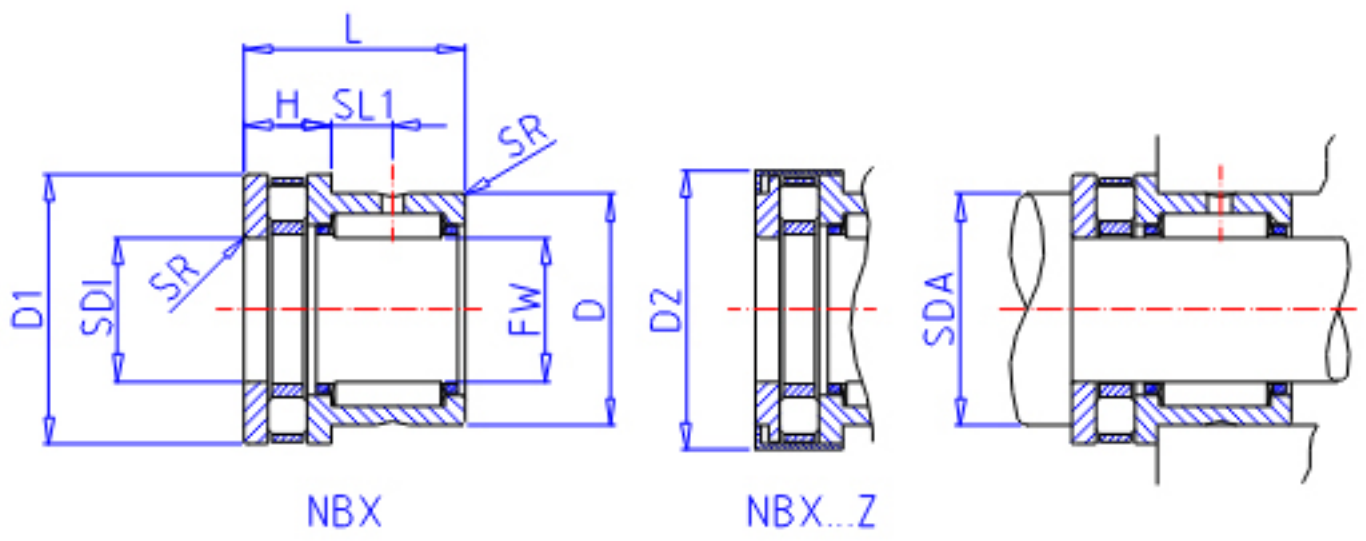

参考资料:<http://www.sozhou.com/p/587916fe.html>