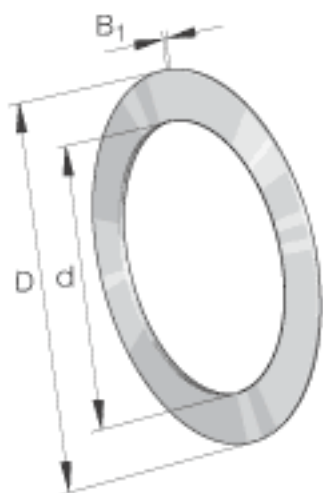

INA TWC1427参数

尺寸	d	22.225	mm	-
	D	42.863	mm	-
	B ₁	2.337	mm	-
重量	m	19	g	质量

INA TWC1427图片

参考资料:<http://www.sozhou.com/p/5874efde.html>