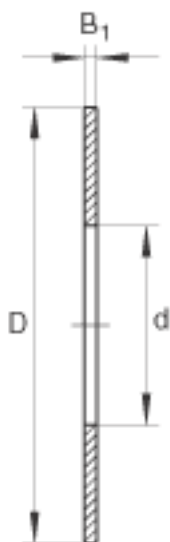

INA TWC1427参数

尺寸	d	22.225	mm	-
	D	42.863	mm	-
	B ₁	2.337	mm	-
重量	m	19	g	质量

INA TWC1427图片

参考资料:<http://www.sozhou.com/p/5874efde.html>