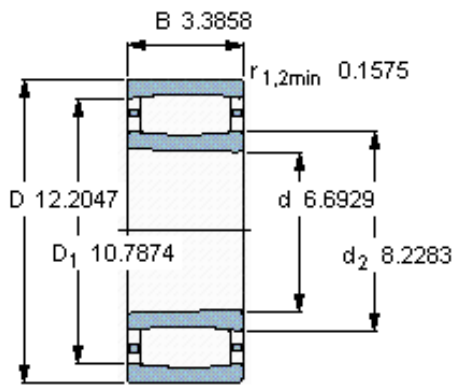

SKF C 2234 K *参数

主要尺寸	d	170	mm	-
	D	310	mm	-
	B	86	mm	-
基本额定载荷	C	1270000	N	动载荷
	C_0	1630000	N	静载荷
疲劳载荷极限	P_u	150000	N	-
额定转速	参考转速	2000	r/min	-
	极限转速	2600	r/min	-
重量	重量	28000	g	-
型号	* SKF 探索者轴承	C 2234 K *	-	-
说明	**请核查供货情况	-	-	-

SKF C 2234 K *图片

圆锥孔，圆锥
1: 12

轴向位移 s_1

对中误差系数 k_1
运行游隙系数 k_2

16,4

0,11

0,10

参考资料: <http://www.sozhou.com/p/584079c6.html>

圆锥孔，圆锥
1: 12

轴向位移 s_1

对中误差系数 k_1
运行游隙系数 k_2

0.645
0,114
0,100