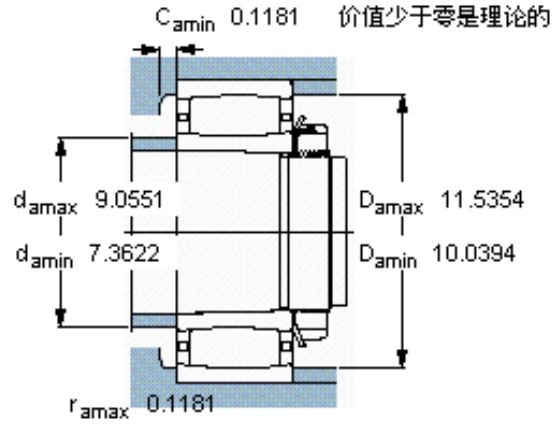

SKF C 2234 K *参数

主要尺寸	d	170	mm	-
	D	310	mm	-
	B	86	mm	-
基本额定载荷	C	1270000	N	动载荷
	C_0	1630000	N	静载荷
疲劳载荷极限	P_u	150000	N	-
额定转速	参考转速	2000	r/min	-
	极限转速	2600	r/min	-
重量	重量	28000	g	-
型号	* SKF 探索者轴承	C 2234 K *	-	-
说明	**请核查供货情况	-	-	-

SKF C 2234 K *图片

圆锥孔，圆锥
1: 12

轴向位移 s_1

对中误差系数 k_1
运行游隙系数 k_2

16,4

0,11

0,10

参考资料: <http://www.sozhou.com/p/584079c6.html>

圆锥孔，圆锥
1: 12

轴向位移 s_1

对中误差系数 k_1
运行游隙系数 k_2

0.645
0,114
0,100