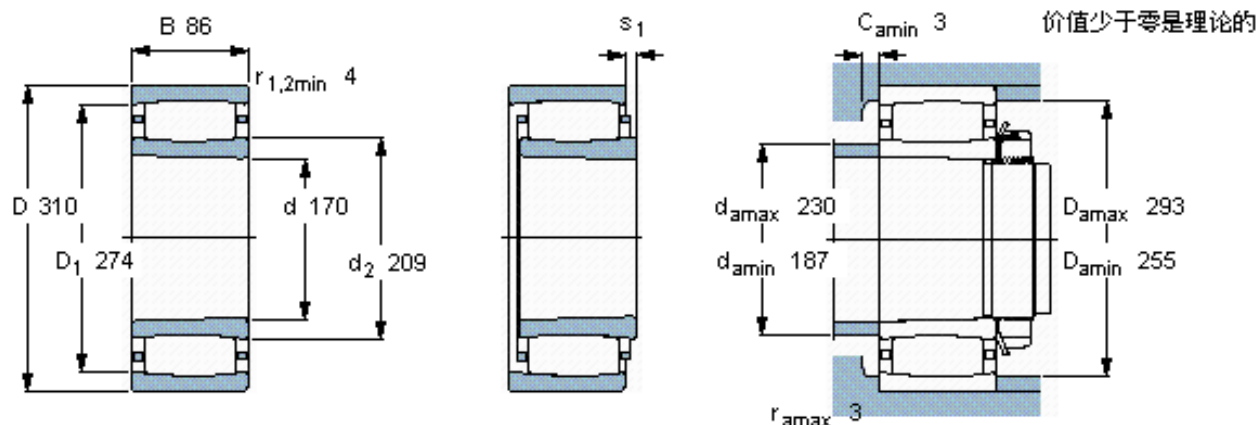

SKF C 2234 K *参数

主要尺寸	d	170	mm	-
	D	310	mm	-
	B	86	mm	-
基本额定载荷	C	1270000	N	动载荷
	C_0	1630000	N	静载荷
疲劳载荷极限	P_u	150000	N	-
额定转速	参考转速	2000	r/min	-
	极限转速	2600	r/min	-
重量	重量	28000	g	-
型号	* SKF 探索者轴承	C 2234 K *	-	-
说明	**请核查供货情况	-	-	-

SKF C 2234 K *图片

圆锥孔，圆锥
1: 12

轴向位移 s_1

对中误差系数 k_1
运行游隙系数 k_2

16,4

0,11

0,10

参考资料: <http://www.sozhou.com/p/584079c6.html>

圆锥孔，圆锥
1: 12

轴向位移 s_1

对中误差系数 k_1
运行游隙系数 k_2

0.645
0,114
0,100