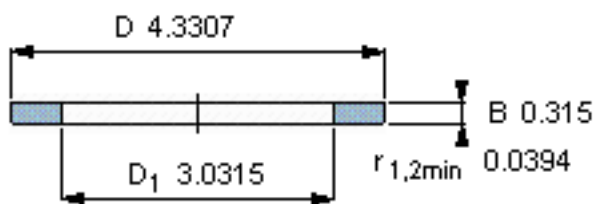

SKF GS 81215参数

尺寸	d	75	mm	-
	D	110	mm	-
	B	8	mm	-
	d ₁	-	mm	-
	D ₁	77	mm	-
	r ₁ 、r _{1.2}	1	mm	-
重量	重量	320	g	-
型号	型号	GS 81215	-	-

SKF GS 81215图片

轴承座垫圈

轴承座垫圈

参考资料:<http://www.sozhou.com/p/5757bf5d.html>