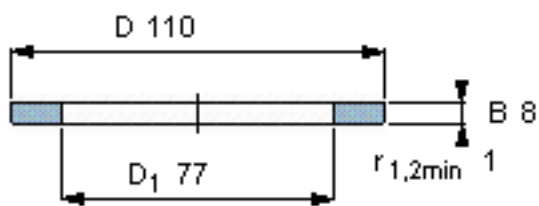

SKF GS 81215参数

尺寸	d	75	mm	-
	D	110	mm	-
	B	8	mm	-
	d ₁	-	mm	-
	D ₁	77	mm	-
	r ₁ 、r _{1.2}	1	mm	-
重量	重量	320	g	-
型号	型号	GS 81215	-	-

SKF GS 81215图片

轴承座垫圈

轴承座垫圈

参考资料:<http://www.sozhou.com/p/5757bf5d.html>