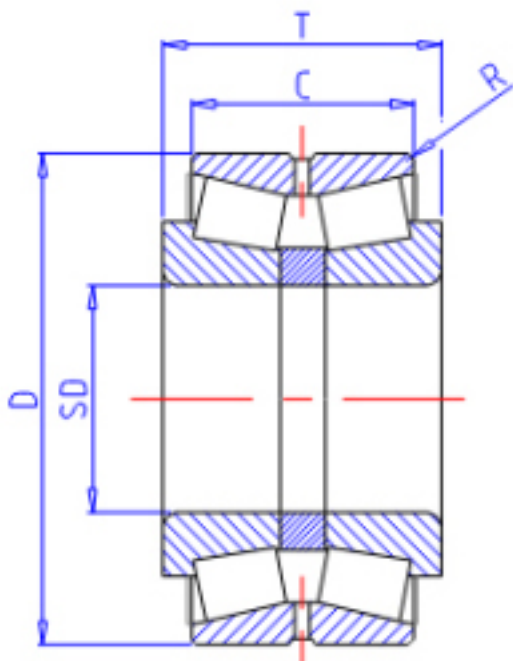

KOYO 46322A参数

主要尺寸	SD	110	mm	内径
	D	180	mm	外径
	T	70	mm	-
	C	56.0	mm	宽度
	R	2.5	mm	(最小)
型号	ORDER	46322A		型号
基本额定载荷	CR	324000	N	动载荷
	CO	533000	N	静载荷

KOYO 46322A图片

参考资料:<http://www.sozhou.com/p/5731422d.html>