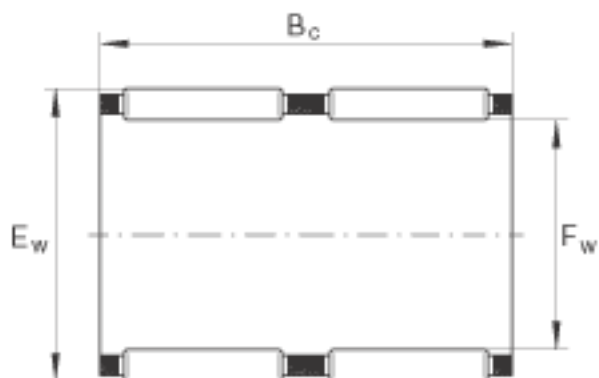

### INA K42X47X30-ZW参数

尺寸	$F_w$	42	mm	-
	$E_w$	47	mm	-
	$B_c$	30	mm	-
重量	m	54	g	质量
基本额定载荷	$C_r$	33500	N	基本额定动载荷, 径向
	$C_{0r}$	76000	N	基本额定静载荷, 径向
	$C_{ur}$	10000	N	疲劳极限载荷, 径向
极限转速	$n_G$	11000	r/min	极限转速
参考转速	$n_B$	6400	r/min	参考转速

### INA K42X47X30-ZW图片

参考资料:<http://www.sozhou.com/p/56d45ad9.html>