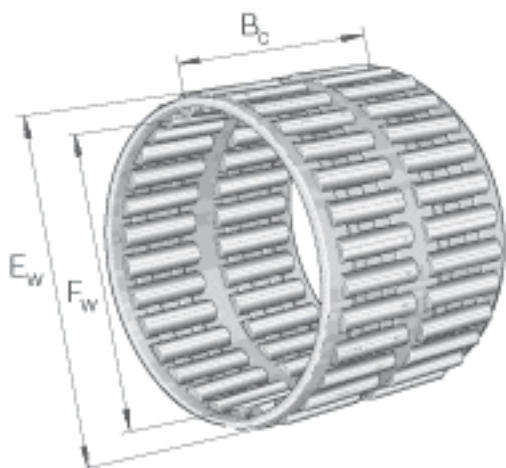

### INA K42X47X30-ZW参数

尺寸	$F_w$	42	mm	-
	$E_w$	47	mm	-
	$B_c$	30	mm	-
重量	m	54	g	质量
基本额定载荷	$C_r$	33500	N	基本额定动载荷, 径向
	$C_{0r}$	76000	N	基本额定静载荷, 径向
	$C_{ur}$	10000	N	疲劳极限载荷, 径向
极限转速	$n_G$	11000	r/min	极限转速
参考转速	$n_B$	6400	r/min	参考转速

### INA K42X47X30-ZW图片

参考资料:<http://www.sozhou.com/p/56d45ad9.html>