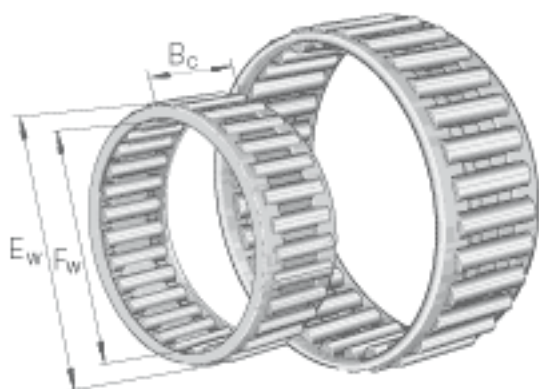

INA C182420参数

尺寸	F_w	28.575	mm	-
	E_w	38.1	mm	-
	B_c	31.75	mm	-
重量	m	74.1	g	质量
基本额定载荷	C_r	52000	N	基本额定动载荷, 径向
	C_{0r}	76000	N	基本额定静载荷, 径向
极限转速	n_G	15000	r/min	极限转速

INA C182420图片

参考资料:<http://www.sozhou.com/p/566d6050.html>