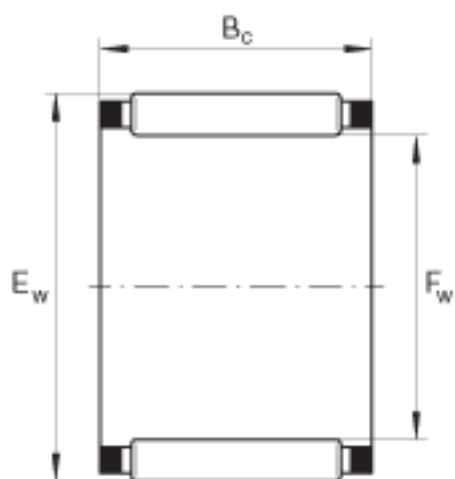

INA C182420参数

尺寸	F_w	28.575	mm	-
	E_w	38.1	mm	-
	B_c	31.75	mm	-
重量	m	74.1	g	质量
基本额定载荷	C_r	52000	N	基本额定动载荷, 径向
	C_{0r}	76000	N	基本额定静载荷, 径向
极限转速	n_G	15000	r/min	极限转速

INA C182420图片

参考资料:<http://www.sozhou.com/p/566d6050.html>