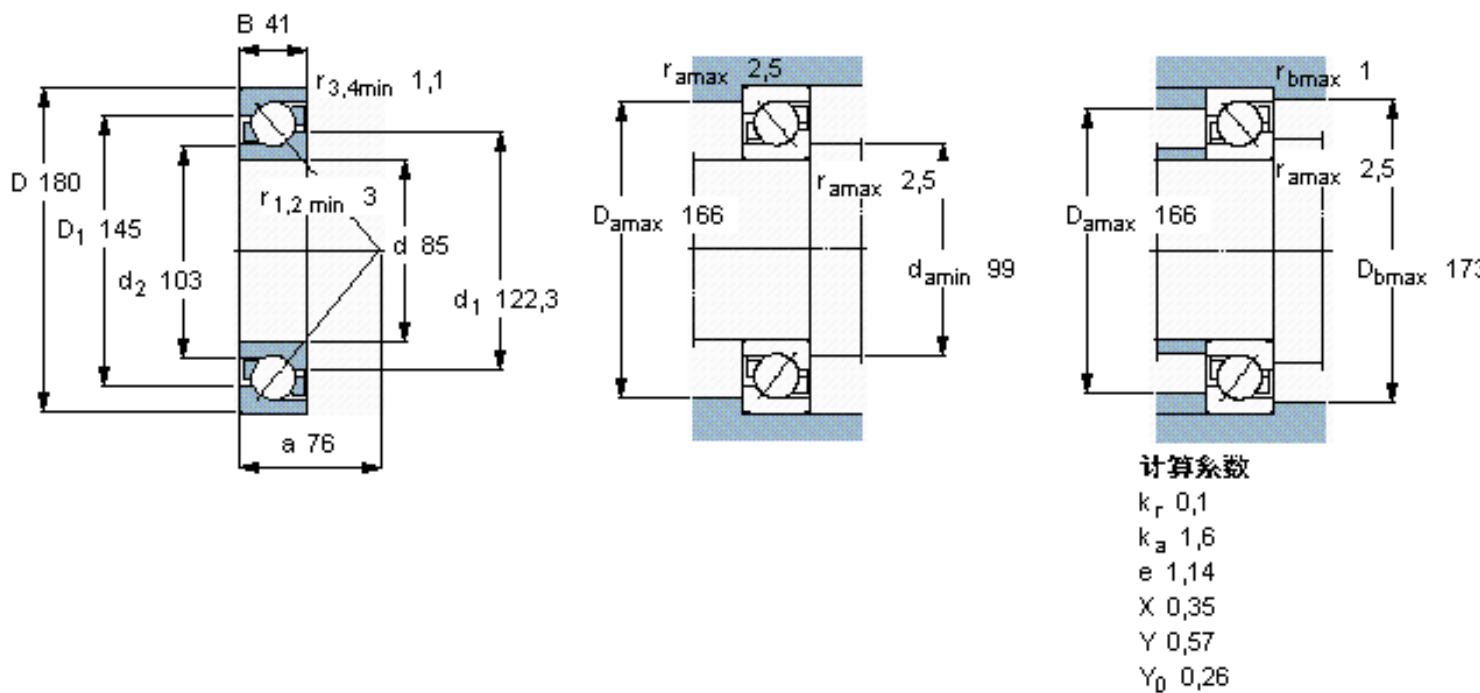

SKF 7317 BEGAF参数

主要尺寸	d	85	mm	-
	D	180	mm	-
	B	41	mm	-
基本额定载荷	C	146000	N	动载荷
	C_0	122000	N	静载荷
疲劳载荷极限	P_u	4500	N	-
额定转速	参考转速	4300	r/min	-
	极限转速	4300	r/min	-
重量	重量	4750	g	-
型号	* SKF 探索者轴承	7317 BEGAF	-	-

SKF 7317 BEGAF图片

参考资料:<http://www.sozhou.com/p/560f71d1.html>

计算系数

k_r 0,1

k_a 1,6

e 1,14

X 0,35

Y 0,57