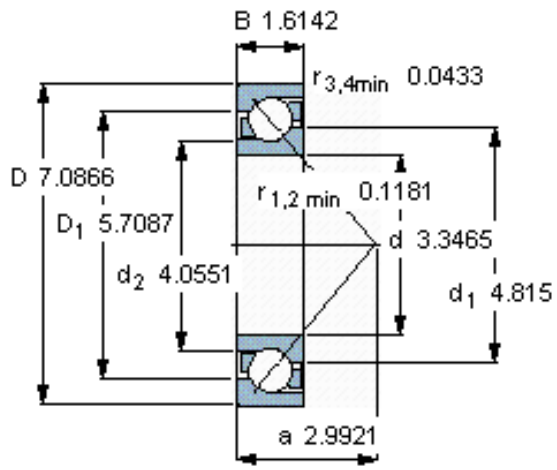

SKF 7317 BEGAF参数

主要尺寸	d	85	mm	-
	D	180	mm	-
	B	41	mm	-
基本额定载荷	C	146000	N	动载荷
	C_0	122000	N	静载荷
疲劳载荷极限	P_u	4500	N	-
额定转速	参考转速	4300	r/min	-
	极限转速	4300	r/min	-
重量	重量	4750	g	-
型号	* SKF 探索者轴承	7317 BEGAF	-	-

SKF 7317 BEGAF图片

参考资料:<http://www.sozhou.com/p/560f71d1.html>

计算系数

k_r 0,1

k_a 1,6

e 1,14

X 0,35

Y 0,57