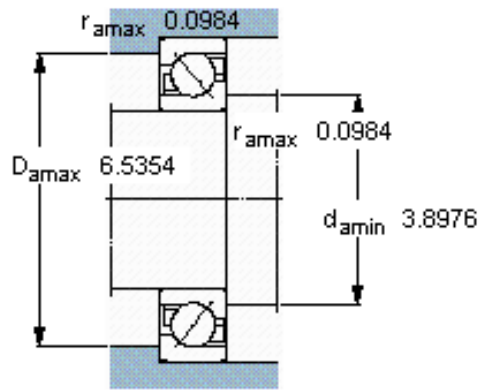

SKF 7317 BEGAF参数

主要尺寸	d	85	mm	-
	D	180	mm	-
	B	41	mm	-
基本额定载荷	C	146000	N	动载荷
	C_0	122000	N	静载荷
疲劳载荷极限	P_u	4500	N	-
额定转速	参考转速	4300	r/min	-
	极限转速	4300	r/min	-
重量	重量	4750	g	-
型号	* SKF 探索者轴承	7317 BEGAF	-	-

SKF 7317 BEGAF图片

参考资料:<http://www.sozhou.com/p/560f71d1.html>

计算系数

k_r 0,1

k_a 1,6

e 1,14

X 0,35

Y 0,57