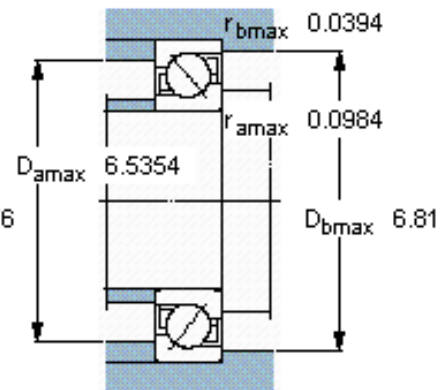

SKF 7317 BEGAF参数

主要尺寸	d	85	mm	-
	D	180	mm	-
	B	41	mm	-
基本额定载荷	C	146000	N	动载荷
	C_0	122000	N	静载荷
疲劳载荷极限	P_u	4500	N	-
额定转速	参考转速	4300	r/min	-
	极限转速	4300	r/min	-
重量	重量	4750	g	-
型号	* SKF 探索者轴承	7317 BEGAF	-	-

SKF 7317 BEGAF图片

参考资料:<http://www.sozhou.com/p/560f71d1.html>

计算系数

k_r 0,1

k_a 1,6

e 1,14

X 0,35

Y 0,57