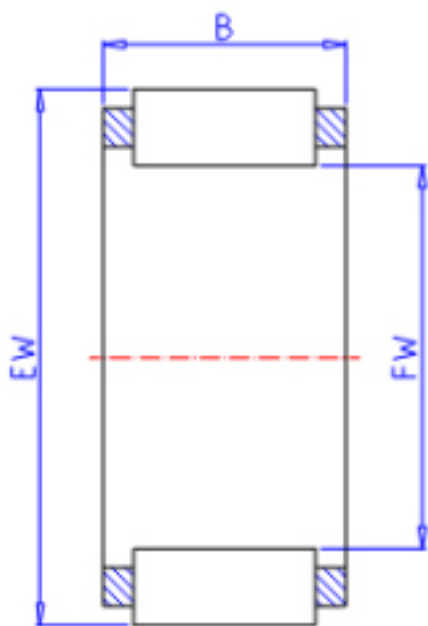

KOYO R8/13参数

主要尺寸	FW	8.00	mm	内径
	EW	11.00	mm	外径
	B	13.0	mm	宽度
型号	ORDER	R8/13		型号
基本额定载荷	C	4800	N	动载荷
	C0	5200	N	静载荷
极限转速	NO	45000	1/min	油润滑

KOYO R8/13图片

参考资料:<http://www.sozhou.com/p/55fcef64.html>